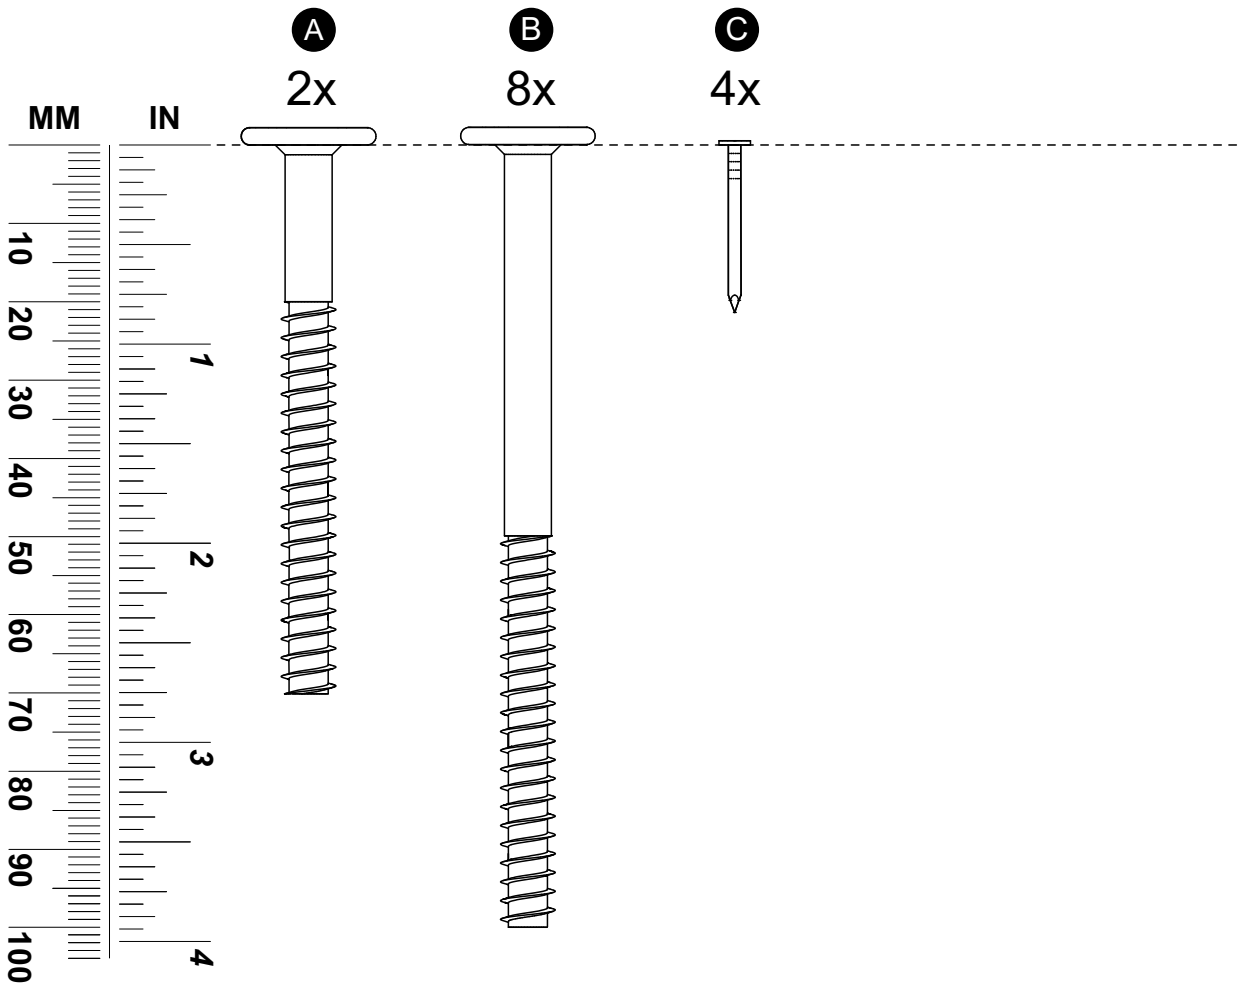

Em caso de dúvida, compare as ferragens com as imagens abaixo em tamanho real.

En caso de dudas, compare las herrajes con las imágenes a seguir en tamaño real.

In case of doubt, compare the hardware with the full-size images below.

Para visualizar o vídeo explicativo, utilize este QR Code:

Para visualizar el vídeo explicativo, utilice este QR Code:

For viewing the explanatory video, use this QR code:

4254 / 4255 / 4256

1

2

3 (25 x 55 x 435 mm) - 2x