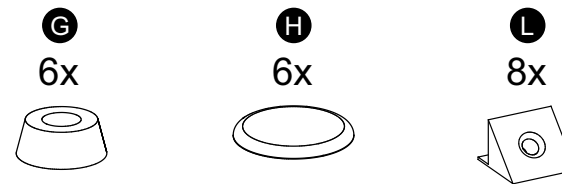

TAMANHO REAL TAMAÑO VERDADERO REAL SIZE

Para acessar o vídeo de montagem, aponte a câmera do seu celular para o QR Code ao lado:

Para acceder al vídeo del ensamble, apunte la cámara de su teléfono celular al código QR al lado:

Point your phone's camera at the QR code on the side, to access the assembly video:

cdn.madesa.com/mont/5355_2

O móvel deve ser montado por duas pessoas, em uma superfície limpa e plana.

El mueble debe ser ensamblado por dos personas sobre una superficie limpia y plana.

The furniture should be assembled by two people on a clean, flat surface.

Ferramentas necessárias / Herramientas necesarias / Required tools: