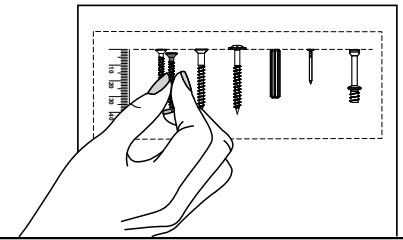

TAMANHO REAL TAMAÑO VERDADERO REAL SIZE

Para acessar o vídeo de montagem, aponte a câmera do seu celular para o QR Code ao lado:

Para acceder al vídeo del ensamble, apunte la cámara de su teléfono celular al código QR al lado:

Point your phone's camera at the QR code on the side, to access the assembly video:

cdn.madesa.com/mont/5355_2

O móvel deve ser montado por duas pessoas, em uma superfície limpa e plana.

El mueble debe ser ensamblado por dos personas sobre una superficie limpia y plana.

The furniture should be assembled by two people on a clean, flat surface.

Ferramentas necessárias / Herramientas necesarias / Required tools: