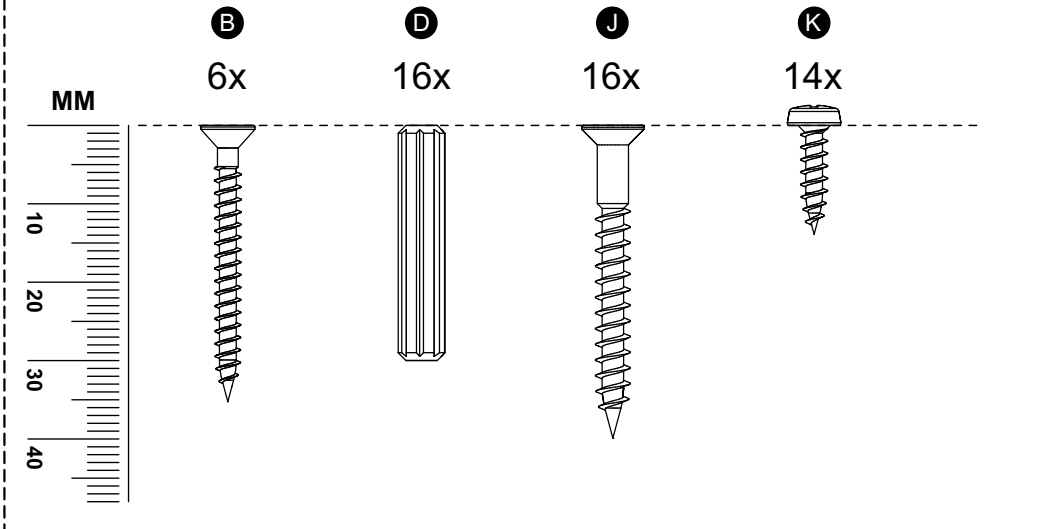

TAMANHO REAL TAMAÑO VERDADERO REAL SIZE

Para acessar o vídeo de montagem, aponte a câmera do seu celular para o QR Code ao lado:

Para acceder al vídeo del ensamble, apunte la cámara de su teléfono celular al código QR al lado:

Point your phone's camera at the QR code on the side, to access the assembly video:

cdn.madesa.com/mont/5355_2

O móvel deve ser montado por duas pessoas, em uma superfície limpa e plana.

El mueble debe ser ensamblado por dos personas sobre una superficie limpia y plana.

The furniture should be assembled by two people on a clean, flat surface.

Ferramentas necessárias / Herramientas necesarias / Required tools: