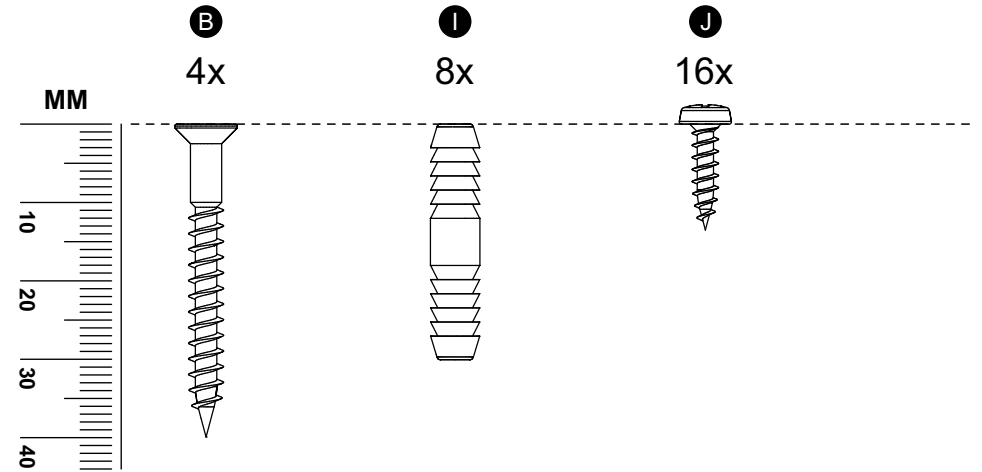

madesa

5363

O tampo de vidro é opcional e adquirido separadamente.
La tapa de vidrio es opcional y adquirido separadamente.
The glass top is optional and purchased separately.

Comprimento / Longitud / Width: 90cm
Altura / Altura / Height: 78cm
Profundidade / Profundidad / Depth: 90cm

Para acessar o vídeo de montagem, aponte a câmera do seu celular para o QR Code ao lado:

Para acceder al video del ensamble, apunte la cámara de su teléfono celular al código QR al lado:

Point your phone's camera at the QR code on the side, to access the assembly video:

Ferramentas necessárias / Herramientas necesarias / Required tools:

TAMANHO REAL TAMAÑO VERDADERO REAL SIZE

PEÇAS / PARTES / PARTS

1 (4 x 900 x 900 mm)

2 (15 x 288 x 740 mm) - 2x

3 (15 x 896 x 896 mm)

4 (3 x 287 x 742 mm) - 2x

5 (15 x 450 x 450 mm)

1

2**3****4****5**

6

7