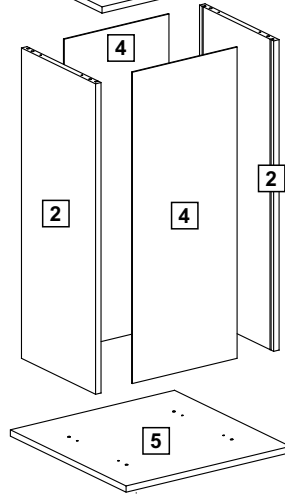

madesa

5363

O tampo de vidro é opcional e adquirido separadamente.
La tapa de vidrio es opcional y adquirido separadamente.
The glass top is optional and purchased separately.

Comprimento / Longitud / Width: 90cm
Altura / Altura / Height: 78cm
Profundidade / Profundidad / Depth: 90cm

Para acessar o vídeo de montagem, aponte a câmera do seu celular para o QR Code ao lado:

Para acceder al video del ensamble, apunte la cámara de su teléfono celular al código QR al lado:

Point your phone's camera at the QR code on the side, to access the assembly video:

Ferramentas necessárias / Herramientas necesarias / Required tools:

TAMANHO REAL TAMAÑO VERDADERO REAL SIZE

PEÇAS / PARTES / PARTS

1 (4 x 900 x 900 mm)

2 (15 x 288 x 740 mm) - 2x

3 (15 x 896 x 896 mm)

4 (3 x 287 x 742 mm) - 2x

5 (15 x 450 x 450 mm)

1

2**3****4****5**

6

7