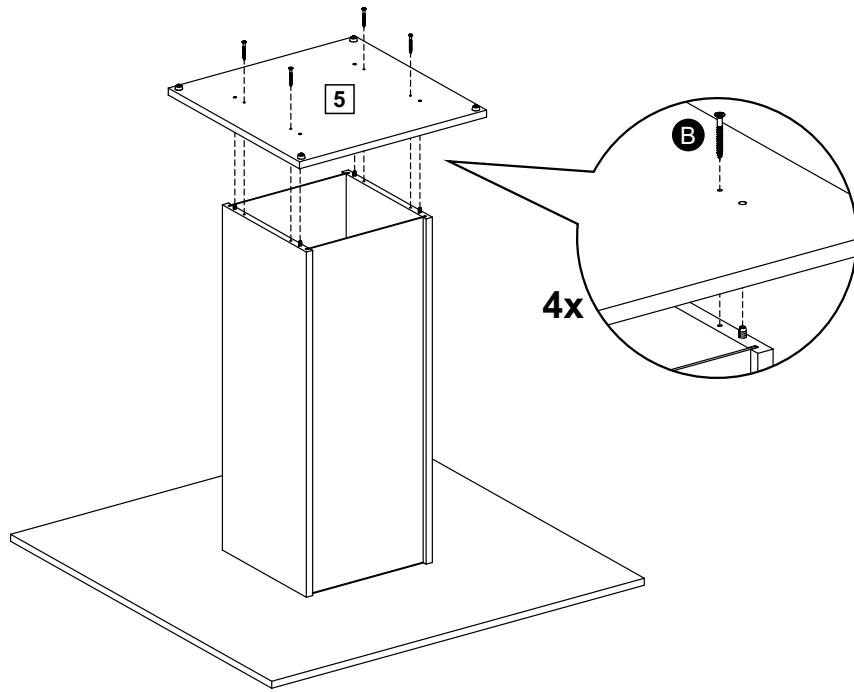

madesa

5363

O tampo de vidro é opcional e adquirido separadamente.
La tapa de vidrio es opcional y adquirido separadamente.
The glass top is optional and purchased separately.

Comprimento / Longitud / Width: 90cm
Altura / Altura / Height: 78cm
Profundidade / Profundidad / Depth: 90cm

Ferramentas necessárias / Herramientas necesarias / Required tools:

TAMANHO REAL TAMAÑO VERDADERO REAL SIZE

PEÇAS / PARTES / PARTS

1 (4 x 900 x 900 mm)

2 (15 x 288 x 740 mm) - 2x

3 (15 x 896 x 896 mm)

4 (3 x 287 x 742 mm) - 2x

5 (15 x 450 x 450 mm)

1

2**3****4****5**

6

7