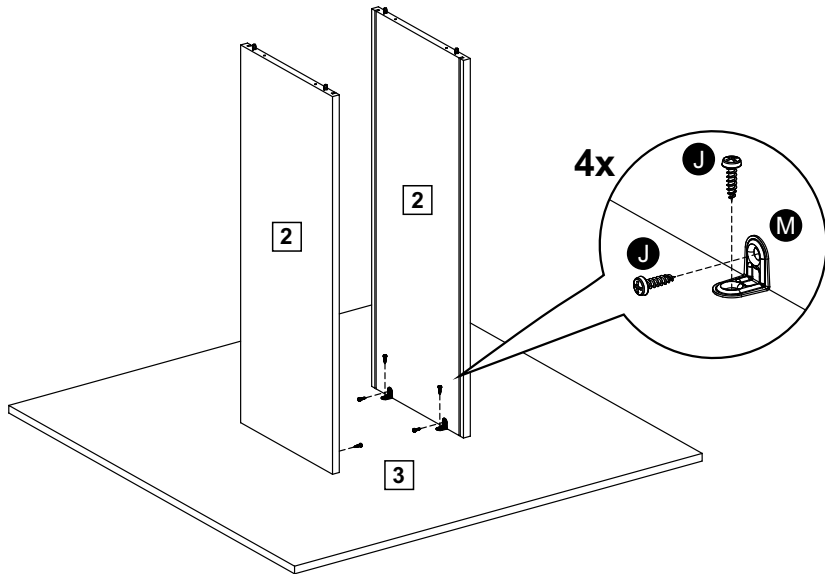

madesa

5363

O tampo de vidro é opcional e adquirido separadamente.
La tapa de vidrio es opcional y adquirido separadamente.
The glass top is optional and purchased separately.

Comprimento / Longitud / Width: 90cm
Altura / Altura / Height: 78cm
Profundidade / Profundidad / Depth: 90cm

Ferramentas necessárias / Herramientas necesarias / Required tools:

TAMANHO REAL TAMAÑO VERDADERO REAL SIZE

PEÇAS / PARTES / PARTS

1 (4 x 900 x 900 mm)

2 (15 x 288 x 740 mm) - 2x

3 (15 x 896 x 896 mm)

4 (3 x 287 x 742 mm) - 2x

5 (15 x 450 x 450 mm)

1

2**3****4****5**

6

7