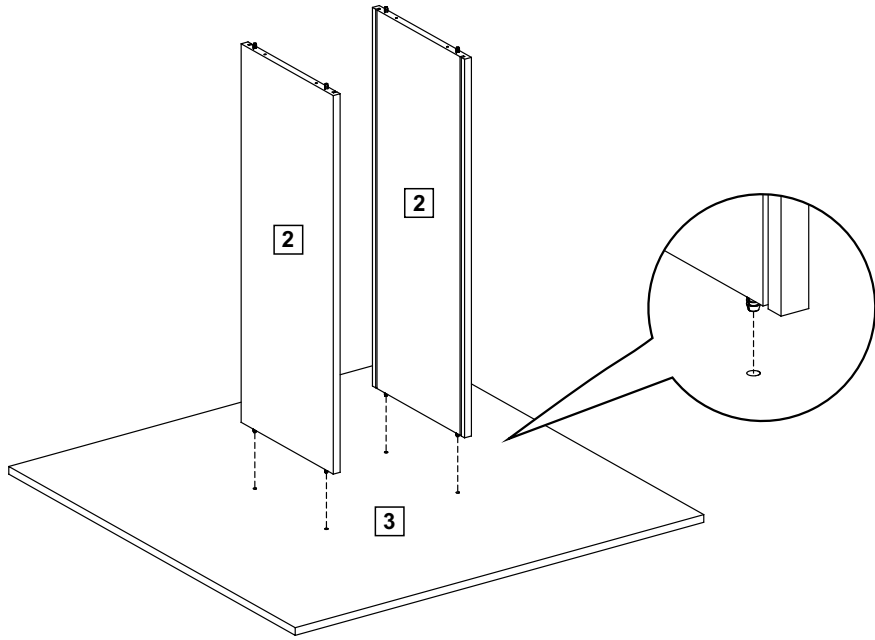

madesa

5363

O tampo de vidro é opcional e adquirido separadamente.
La tapa de vidrio es opcional y adquirido separadamente.
The glass top is optional and purchased separately.

Comprimento / Longitud / Width: 90cm
Altura / Altura / Height: 78cm
Profundidade / Profundidad / Depth: 90cm

Ferramentas necessárias / Herramientas necesarias / Required tools:

TAMANHO REAL TAMAÑO VERDADERO REAL SIZE

PEÇAS / PARTES / PARTS

1 (4 x 900 x 900 mm)

2 (15 x 288 x 740 mm) - 2x

3 (15 x 896 x 896 mm)

4 (3 x 287 x 742 mm) - 2x

5 (15 x 450 x 450 mm)

1

2**3****4****5**

6

7