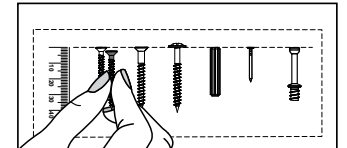

Para acessar o vídeo de montagem, aponte a câmera do seu celular para o QR Code ao lado:

Para acceder al video del ensamble, apunte la cámara de su teléfono celular al código QR al lado:

Point your phone's camera at the QR code on the side, to access the assembly video:

cdn.madesa.com/mont/5363_4

O móvel deve ser montado por duas pessoas, em uma superfície limpa e plana.
El mueble debe ser ensamblado por dos personas sobre una superficie limpia y plana.
The furniture should be assembled by two people on a clean, flat surface.

Ferramentas necessárias / Herramientas necesarias / Required tools:

TAMANHO REAL TAMAÑO VERDADERO REAL SIZE

PEÇAS / PARTES / PARTS

1 (4 x 900 x 900 mm)

2 (15 x 288 x 740 mm) - 2x

3 (15 x 896 x 896 mm)

4 (3 x 287 x 742 mm) - 2x

5 (15 x 450 x 450 mm)

1

2**3****4****5**

6

7