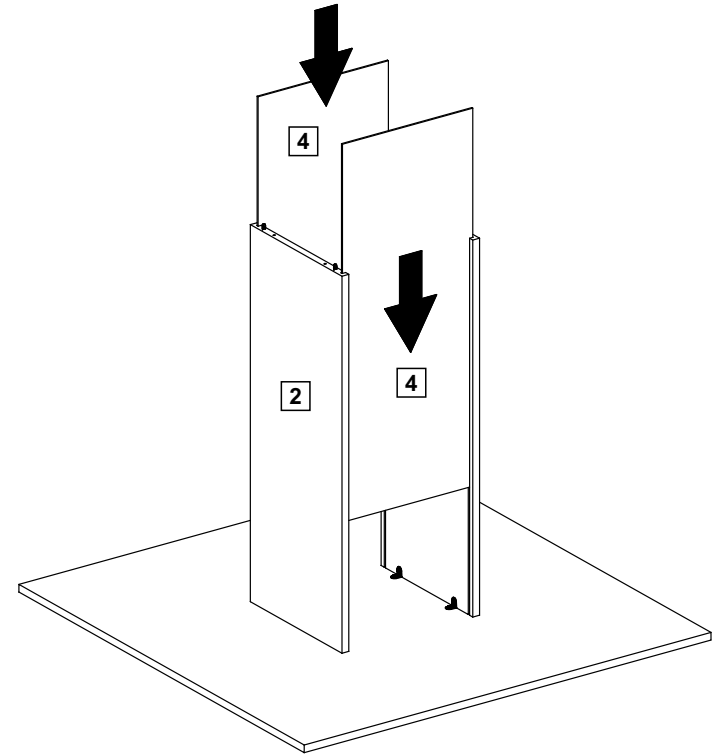

madesa

5363

O tampo de vidro é opcional e adquirido separadamente.
La tapa de vidrio es opcional y adquirido separadamente.
The glass top is optional and purchased separately.

Comprimento / Longitud / Width: 90cm
Altura / Altura / Height: 78cm
Profundidade / Profundidad / Depth: 90cm

Ferramentas necessárias / Herramientas necesarias / Required tools:

TAMANHO REAL TAMAÑO VERDADERO REAL SIZE

PEÇAS / PARTES / PARTS

1 (4 x 900 x 900 mm)

2 (15 x 288 x 740 mm) - 2x

3 (15 x 896 x 896 mm)

4 (3 x 287 x 742 mm) - 2x

5 (15 x 450 x 450 mm)

1

2**3****4****5**

6

7