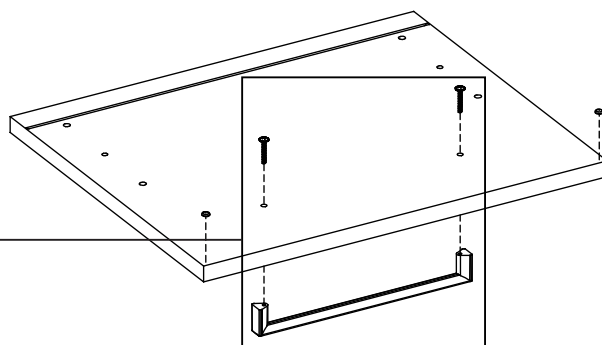

madesa

G22401AG

ACESSÓRIOS - ACCESORIOS - ACCESSORIES

Tamanho Real - Tamaño Verdadero - Real Size

Os Acessórios estão na Embalagem do Módulo de Cozinha

Los Accesorios Acompañan el Módulo

The Accessories Follow the Module

DESCRIÇÃO	ESP	LARG	COMP	QTD	G22401AG3B2.2	G22401AG52.2	G22401AG8N2.2	G22401AG992.2	G22401AG322.2	G22401AG7P2.2
GAVETA MENOR	15	159	395	2	242240103BA6	2422401075A6	242240108NA6	2422401009A6	2422401032A6	242240107PA6
GAVETA MAIOR	15	326	395	1	242240103BA5	2422401075A5	242240108NA5	2422401009A5	2422401032A5	242240107PA5
PARAFUSO 3,5X22 CF SP				6				2065352512012		2065352512012
FUXADOR 192mm - ALENO FIT				3				2070192000087		2070192000094

1

6x

3x