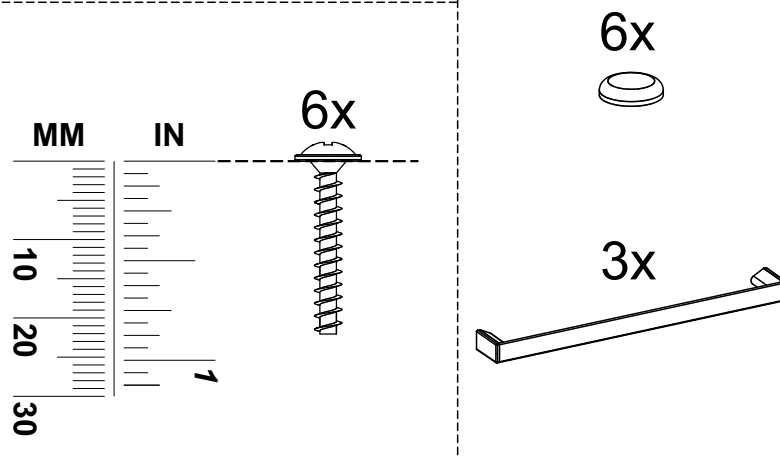

ACESSÓRIOS - ACCESORIOS - ACCESSORIES

Tamanho Real - Tamaño Verdadero - Real Size

Os Acessórios estão na Embalagem do Módulo de Cozinha

Los Accesorios Acompañan el Módulo

The Accessories Follow the Module

DESCRIÇÃO	ESP	LARG	COMP	QTD	G22401AG3B2.2	G22401AG52.2	G22401AG8N2.2	G22401AG992.2	G22401AG322.2	G22401AG7P2.2
GAVETA MENOR	15	159	395	2	242240103BA6	2422401075A6	242240108NA6	2422401009A6	2422401032A6	242240107PA6
GAVETA MAIOR	15	326	395	1	242240103BA5	2422401075A5	242240108NA5	2422401009A5	2422401032A5	242240107PA5
PARAFUSO 3,5X22 CF SP				6				2065352512012		2065352512012
FUXADOR 192mm - ALENO FIT				3				2070192000087		2070192000094

1