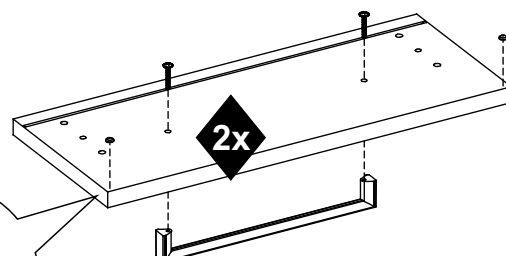

madesa

G22401AG

ACESSÓRIOS - ACCESORIOS - ACCESSORIES

Tamanho Real - Tamaño Verdadero - Real Size

Os Acessórios estão na Embalagem do Módulo de Cozinha

Los Accesorios Acompañan el Módulo

The Accessories Follow the Module

DESCRIÇÃO	ESP	LARG	COMP	QTD	G22401AG3B2.2	G22401AG52.2	G22401AG8N2.2	G22401AG992.2	G22401AG322.2	G22401AG7P2.2
GAVETA MENOR	15	159	395	2	242240103BA6	2422401075A6	242240108NA6	2422401009A6	2422401032A6	242240107PA6
GAVETA MAIOR	15	326	395	1	242240103BA5	2422401075A5	242240108NA5	2422401009A5	2422401032A5	242240107PA5
PARAFUSO 3,5X22 CF SP				6				2065352512012		2065352512012
FUXADOR 192mm - ALENO FIT				3				2070192000087		2070192000094

1

6x

3x