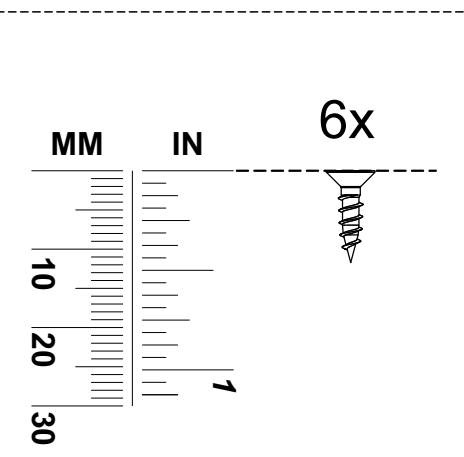

ACESSÓRIOS - ACCESORIOS - ACCESSORIES

Tamanho Real - Tamaño Verdadero - Real Size

6x

3x

395mm
15.55in

Os Acessórios estão na Embalagem do Módulo de Cozinha

Los Accesorios Acompañan el Módulo

The Accessories Follow the Module

DESCRIÇÃO	ESP	LARG	COMP	QTD	G22401GL092.2	G22401GL5Q2.2	G22401GL5Z2.2	G22401GL8N2.2
FRENTE GAV. MENOR	15	124	395	2	2422401009G6	242240105QG6	242240105ZG6	242240108NG6
FRENTE GAV. MAIOR	15	291	395	1	2422401009G5	242240105QG5	242240105ZG5	242240108NG5
PARAFUSO 3,5x12 CC				6				2065351212142
PUXADOR PERFIL A35 (395mm)				3				2075039500102