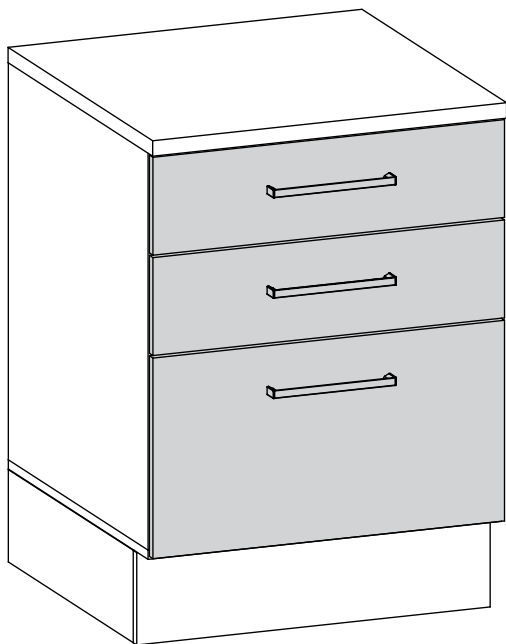

madesa

G22601AG

ACESSÓRIOS - ACCESORIOS - ACCESSORIES

Tamanho Real - Tamaño Verdadero - Real Size

Os Acessórios estão na Embalagem do Módulo de Cozinha

Los Accesorios Acompañan el Módulo

The Accessories Follow the Module

DESCRIÇÃO	ESP	LARG	COMP	QTD	G22601AG3B2.2	G22601AG752.2	G22601AG8N2.2	G22601AG992.2	G22601AG3Z2.2	G22601AG7P2.2
GAVETA MENOR	15	159	595	2	242260103BA6	2422601075A6	242260108NA6	2422601009A6	242260103ZA6	242260107PA6
GAVETA MAIOR	15	326	595	1	242260103BA5	2422601075A5	242260108NA5	2422601009A5	242260103ZA5	242260107PA5
PARAFUSO 3,5X22 CF SP				6				2065352512012		2065352512012
PUXADOR 192mm - ALENO FIT				3				2070192000087		2070192000094