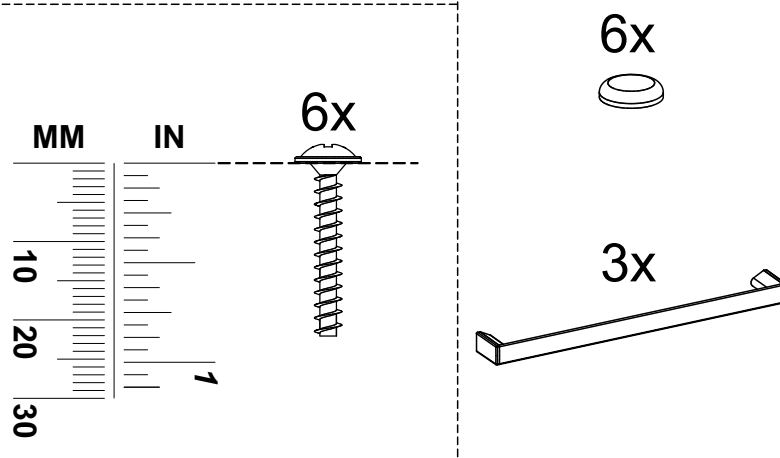

madesa

G22601AG

ACESSÓRIOS - ACCESORIOS - ACCESSORIES

Tamanho Real - Tamaño Verdadero - Real Size

Os Acessórios estão na Embalagem do Módulo de Cozinha

Los Accesorios Acompañan el Módulo

The Accessories Follow the Module

DESCRIÇÃO	ESP	LARG	COMP	QTD	G22601AG3B2.2	G22601AG752.2	G22601AG8N2.2	G22601AG992.2	G22601AG3Z2.2	G22601AG7P2.2
GAVETA MENOR	15	159	595	2	242260103BA6	2422601075A6	242260108NA6	2422601009A6	242260103ZA6	242260107PA6
GAVETA MAIOR	15	326	595	1	242260103BA5	2422601075A5	242260108NA5	2422601009A5	242260103ZA5	242260107PA5
PARAFUSO 3,5X22 CF SP				6				2065352512012		2065352512012
PUXADOR 192mm - ALENO FIT				3				2070192000087		2070192000094