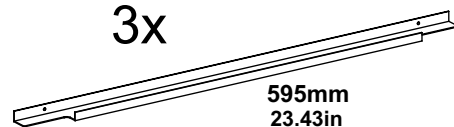

madesa

G22601LX

ACESSÓRIOS - ACCESORIOS - ACCESSORIES

Os Acessórios estão na Embalagem do Módulo de Cozinha
Los Accesorios Acompañan el Módulo
The Accessories Follow the Module

6x

3x

DESCRIÇÃO	ESP	LARG	COMP	QTD	G22601LX4R2.2	G22601LX8N2.2	G22601LX752.2	G22601LX432.2
FRENTE GAV. MENOR	18	159	595	2	2422601092L6	242260107AL6	2422601075L6	2422601043L6
					2115226010901	2115226010121		
FRENTE GAV. MAIOR	18	324	595	1	2422601092L5	242260107AL5	2422601075L5	2422601043L5
					211522601090	211522601012		
PARAFUSO 3,5x12 CC				9	2065351212142			
PUXADOR STILE 595mm				3	207505950005			