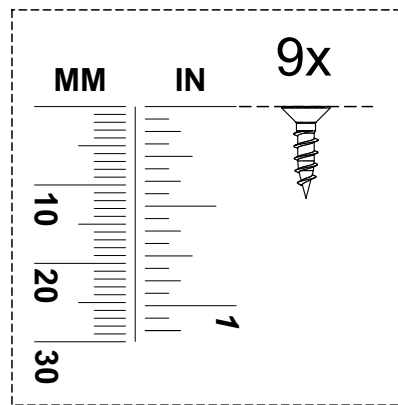

madesa

G22601LX

ACESSÓRIOS - ACCESORIOS - ACCESSORIES

Os Acessórios estão na Embalagem do Módulo de Cozinha
Los Accesorios Acompañan el Módulo
The Accessories Follow the Module

6x

3x

DESCRIÇÃO	ESP	LARG	COMP	QTD	G22601LX4R2.2	G22601LX8N2.2	G22601LX752.2	G22601LX432.2
FRENTE GAV. MENOR	18	159	595	2	2422601092L6	242260107AL6	2422601075L6	2422601043L6
					2115226010901	2115226010121		
FRENTE GAV. MAIOR	18	324	595	1	2422601092L5	242260107AL5	2422601075L5	2422601043L5
					211522601090	211522601012		
PARAFUSO 3,5x12 CC				9	2065351212142			
PUXADOR STILE 595mm				3	207505950005			