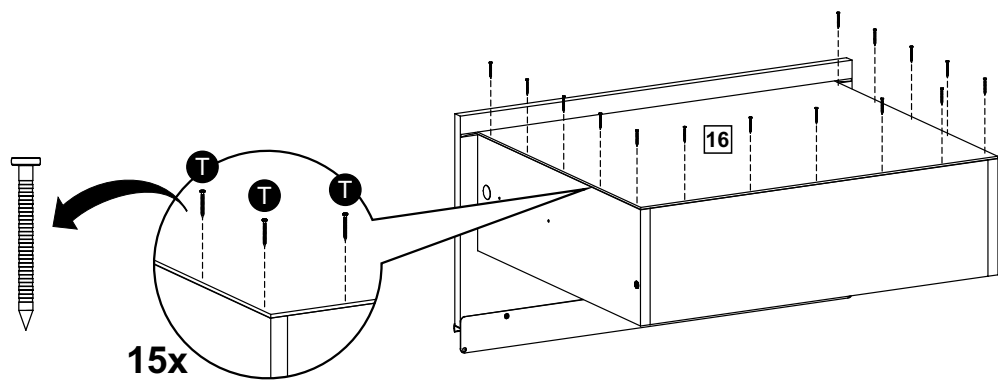

madesa

G24601PR

Comprimento / Longitud / Width: 60cm

Altura / Altura / Height: 84cm

Profundidade / Profundidad / Depth: 52cm

O móvel deve ser montado por duas pessoas, em uma superfície limpa e plana.

El mueble debe ser ensamblado por dos personas sobre una superficie limpia y plana.

3 (25 x 520 x 599 mm)

4 (15 x 491 x 598 mm)

5 (15 x 150 x 422 mm)

7 (15 x 96 x 513 mm) - 2x

6 (15 x 150 x 598 mm)

8 (15 x 60 x 568 mm) - 2x

9 (15 x 326 x 595 mm)

10 (15 x 159 x 595 mm) - 2x

11 (15 x 160 x 513 mm)

12 (15 x 160 x 445 mm) - 2x

14 (15 x 96 x 445 mm) - 4x

16 (3 x 542 x 452 mm) - 3x

17 (3 x 322 x 588 mm) - 2x

TAMANHO REAL
TAMAÑO VERDADERO
REAL SIZE

1**2**

3**4****5****6**

15- 2x

16- 2x

17

18

19

20

21

22