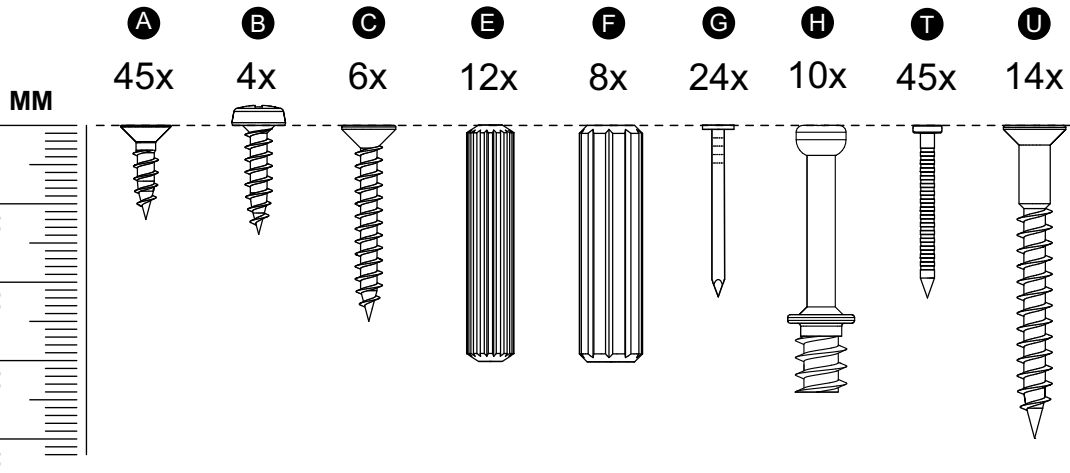

madesa

G24601PR

Comprimento / Longitud / Width: 60cm

Altura / Altura / Height: 84cm

Profundidade / Profundidad / Depth: 52cm

O móvel deve ser montado por duas pessoas, em uma superfície limpa e plana.

El mueble debe ser ensamblado por dos personas sobre una superficie limpia y plana.

3 (25 x 520 x 599 mm)

4 (15 x 491 x 598 mm)

5 (15 x 150 x 422 mm)

7 (15 x 96 x 513 mm) - 2x

6 (15 x 150 x 598 mm)

8 (15 x 60 x 568 mm) - 2x

9 (15 x 326 x 595 mm)

10 (15 x 159 x 595 mm) - 2x

11 (15 x 160 x 513 mm)

12 (15 x 160 x 445 mm) - 2x

14 (15 x 96 x 445 mm) - 4x

16 (3 x 542 x 452 mm) - 3x

17 (3 x 322 x 588 mm) - 2x

TAMANHO REAL
TAMAÑO VERDADERO
REAL SIZE

1**2**

3**4****5****6**

7**8****9**

D1 = 26 mm
D2 = 55 mm

D3 = 44 mm
D4 = 75 mm

10- 2x

13- 2x

11- 2x

14- 2x

12- 2x