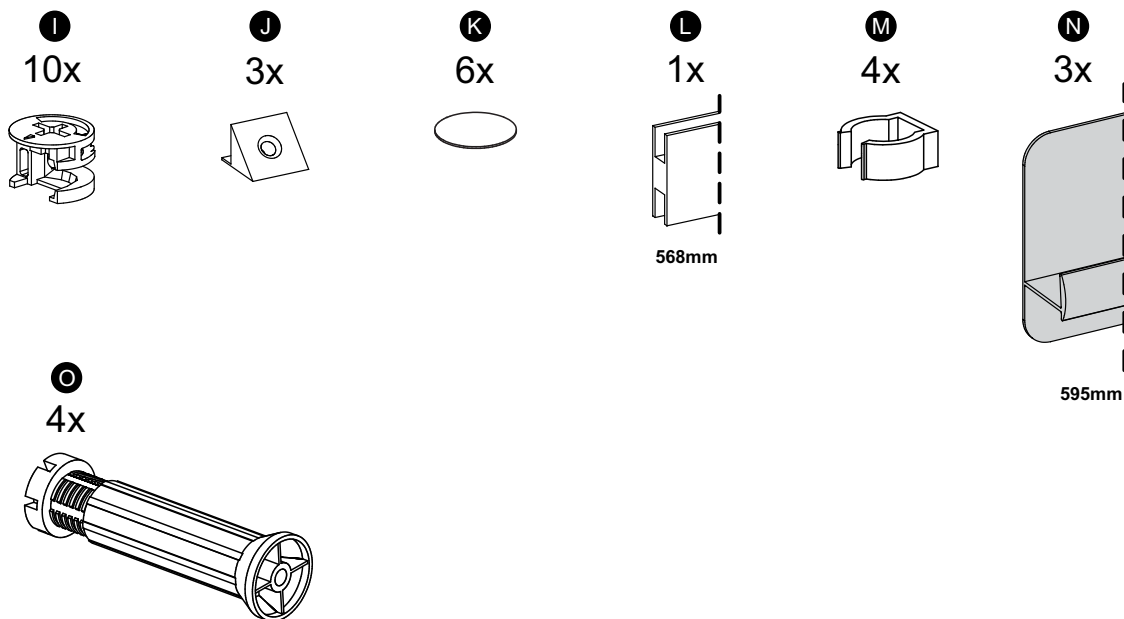

madesa

G24601PR

Comprimento / Longitud / Width: 60cm

Altura / Altura / Height: 84cm

Profundidade / Profundidad / Depth: 52cm

O móvel deve ser montado por duas pessoas, em uma superfície limpa e plana.

El mueble debe ser ensamblado por dos personas sobre una superficie limpia y plana.

3 (25 x 520 x 599 mm)

4 (15 x 491 x 598 mm)

5 (15 x 150 x 422 mm)

7 (15 x 96 x 513 mm) - 2x

6 (15 x 150 x 598 mm)

8 (15 x 60 x 568 mm) - 2x

9 (15 x 326 x 595 mm)

10 (15 x 159 x 595 mm) - 2x

11 (15 x 160 x 513 mm)

12 (15 x 160 x 445 mm) - 2x

14 (15 x 96 x 445 mm) - 4x

16 (3 x 542 x 452 mm) - 3x

17 (3 x 322 x 588 mm) - 2x

TAMANHO REAL
TAMAÑO VERDADERO
REAL SIZE

1**2**

3**4****5****6**

7**8****9**

D1 = 26 mm
D2 = 55 mm

D3 = 44 mm
D4 = 75 mm

10- 2x

13- 2x

11- 2x

14- 2x

12- 2x