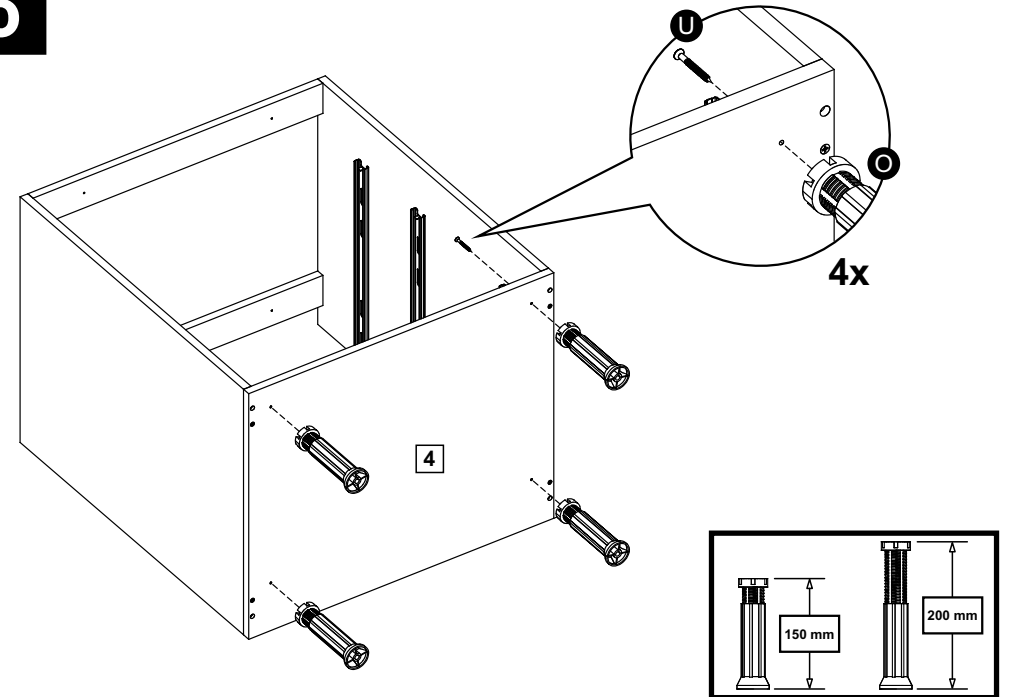

madesa

G24601PR

Comprimento / Longitud / Width: 60cm

Altura / Altura / Height: 84cm

Profundidade / Profundidad / Depth: 52cm

O móvel deve ser montado por duas pessoas, em uma superfície limpa e plana.

El mueble debe ser ensamblado por dos personas sobre una superficie limpia y plana.

3 (25 x 520 x 599 mm)

4 (15 x 491 x 598 mm)

5 (15 x 150 x 422 mm)

7 (15 x 96 x 513 mm) - 2x

6 (15 x 150 x 598 mm)

8 (15 x 60 x 568 mm) - 2x

9 (15 x 326 x 595 mm)

10 (15 x 159 x 595 mm) - 2x

11 (15 x 160 x 513 mm)

12 (15 x 160 x 445 mm) - 2x

14 (15 x 96 x 445 mm) - 4x

16 (3 x 542 x 452 mm) - 3x

17 (3 x 322 x 588 mm) - 2x

TAMANHO REAL
TAMAÑO VERDADERO
REAL SIZE

1**2**

3**4****5****6**

7**8****9**

D1 = 26 mm
D2 = 55 mm

D3 = 44 mm
D4 = 75 mm

10- 2x

13- 2x

11- 2x

14- 2x

12- 2x