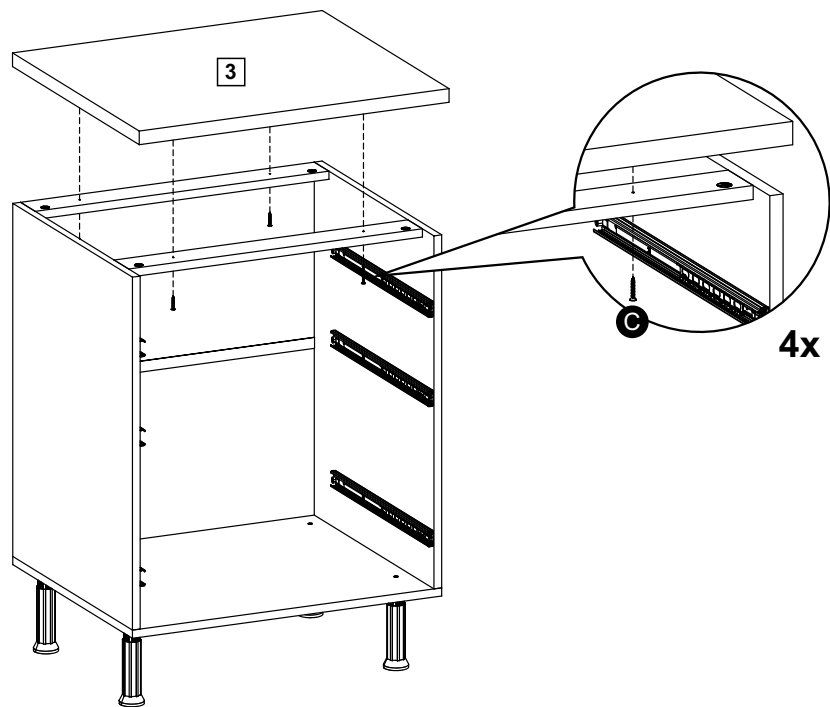

7

8

9

D1 = 26 mm
D2 = 55 mm

D3 = 44 mm
D4 = 75 mm