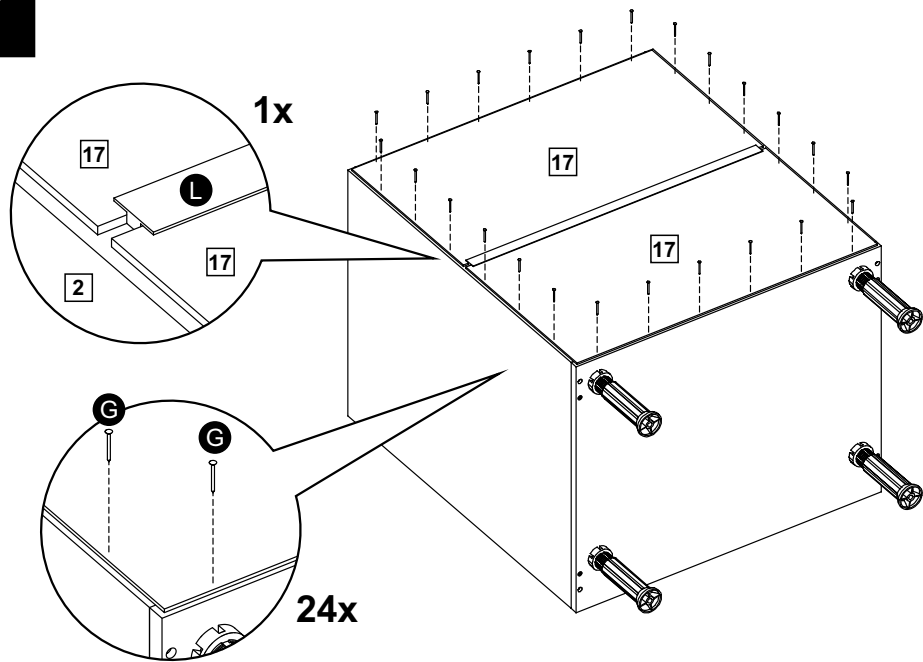

madesa

G24601PR

Comprimento / Longitud / Width: 60cm

Altura / Altura / Height: 84cm

Profundidade / Profundidad / Depth: 52cm

O móvel deve ser montado por duas pessoas, em uma superfície limpa e plana.

El mueble debe ser ensamblado por dos personas sobre una superficie limpia y plana.

3 (25 x 520 x 599 mm)

4 (15 x 491 x 598 mm)

5 (15 x 150 x 422 mm)

7 (15 x 96 x 513 mm) - 2x

6 (15 x 150 x 598 mm)

8 (15 x 60 x 568 mm) - 2x

9 (15 x 326 x 595 mm)

10 (15 x 159 x 595 mm) - 2x

11 (15 x 160 x 513 mm)

12 (15 x 160 x 445 mm) - 2x

14 (15 x 96 x 445 mm) - 4x

16 (3 x 542 x 452 mm) - 3x

17 (3 x 322 x 588 mm) - 2x

TAMANHO REAL
TAMAÑO VERDADERO
REAL SIZE

1**2**

3**4****5****6**

7**8****9**

D1 = 26 mm
D2 = 55 mm

D3 = 44 mm
D4 = 75 mm

10- 2x

13- 2x

11- 2x

14- 2x

12- 2x