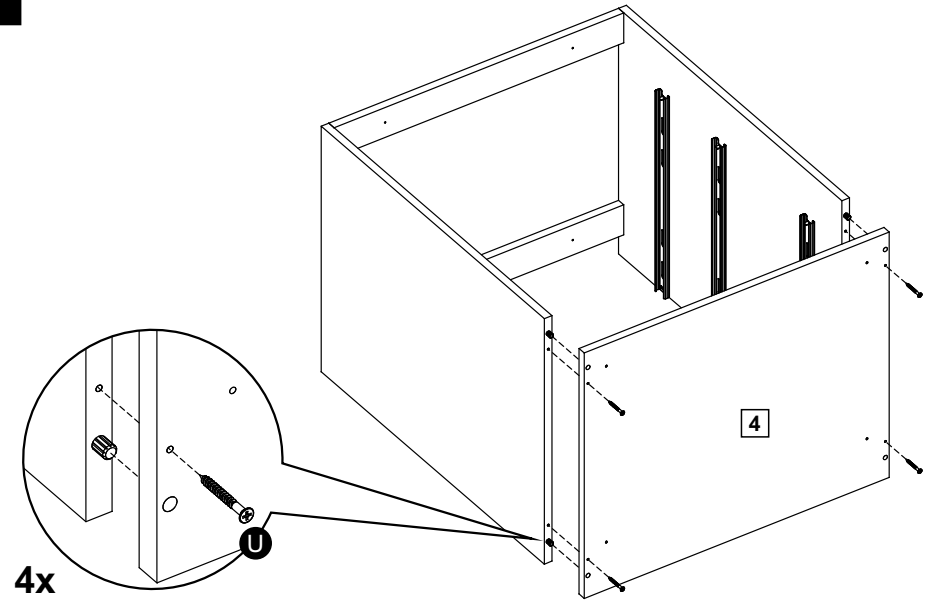

madesa

G24601PR

Comprimento / Longitud / Width: 60cm

Altura / Altura / Height: 84cm

Profundidade / Profundidad / Depth: 52cm

O móvel deve ser montado por duas pessoas, em uma superfície limpa e plana.

El mueble debe ser ensamblado por dos personas sobre una superficie limpia y plana.

3 (25 x 520 x 599 mm)

4 (15 x 491 x 598 mm)

5 (15 x 150 x 422 mm)

7 (15 x 96 x 513 mm) - 2x

6 (15 x 150 x 598 mm)

8 (15 x 60 x 568 mm) - 2x

9 (15 x 326 x 595 mm)

10 (15 x 159 x 595 mm) - 2x

11 (15 x 160 x 513 mm)

12 (15 x 160 x 445 mm) - 2x

14 (15 x 96 x 445 mm) - 4x

16 (3 x 542 x 452 mm) - 3x

17 (3 x 322 x 588 mm) - 2x

TAMANHO REAL
TAMAÑO VERDADERO
REAL SIZE

1**2**

3**4****5****6**