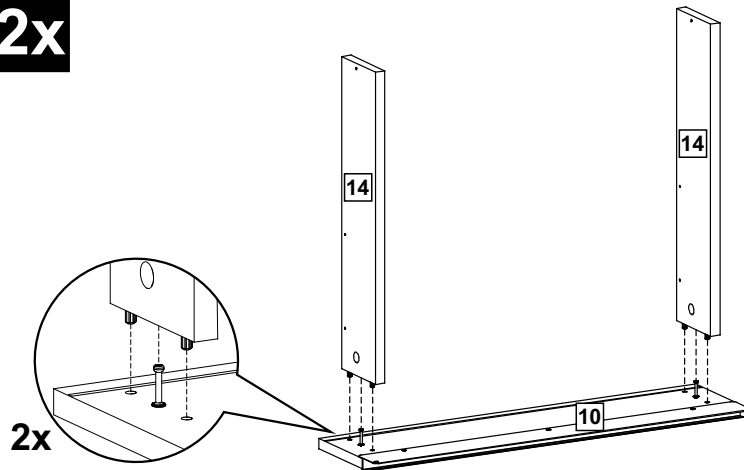

madesa

G24601PR

Comprimento / Longitud / Width: 60cm

Altura / Altura / Height: 84cm

Profundidade / Profundidad / Depth: 52cm

O móvel deve ser montado por duas pessoas, em uma superfície limpa e plana.

El mueble debe ser ensamblado por dos personas sobre una superficie limpia y plana.

3 (25 x 520 x 599 mm)

4 (15 x 491 x 598 mm)

5 (15 x 150 x 422 mm)

7 (15 x 96 x 513 mm) - 2x

6 (15 x 150 x 598 mm)

8 (15 x 60 x 568 mm) - 2x

9 (15 x 326 x 595 mm)

10 (15 x 159 x 595 mm) - 2x

11 (15 x 160 x 513 mm)

12 (15 x 160 x 445 mm) - 2x

14 (15 x 96 x 445 mm) - 4x

16 (3 x 542 x 452 mm) - 3x

17 (3 x 322 x 588 mm) - 2x

TAMANHO REAL
TAMAÑO VERDADERO
REAL SIZE

1**2**

3**4****5****6**

7**8****9**

D1 = 26 mm
D2 = 55 mm

D3 = 44 mm
D4 = 75 mm

10- 2x

13- 2x

11- 2x

14- 2x

12- 2x