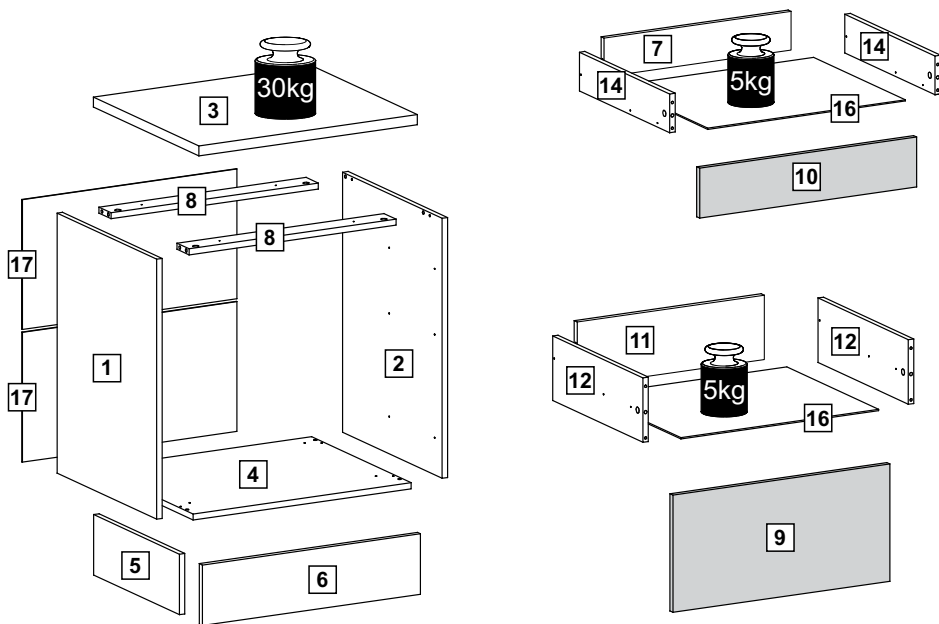

madesa

G24601PR

Comprimento / Longitud / Width: 60cm

Altura / Altura / Height: 84cm

Profundidade / Profundidad / Depth: 52cm

O móvel deve ser montado por duas pessoas, em uma superfície limpa e plana.

El mueble debe ser ensamblado por dos personas sobre una superficie limpia y plana.

The furniture should be assembled by two people on a clean, flat surface.

Ferramentas necessárias / Herramientas necesarias / Required tools:

PEÇAS / PARTES / PARTS

1 (15 x 491 x 645 mm)

2 (15 x 491 x 645 mm)

3 (25 x 520 x 599 mm)

4 (15 x 491 x 598 mm)

5 (15 x 150 x 422 mm)

7 (15 x 96 x 513 mm) - 2x

6 (15 x 150 x 598 mm)

8 (15 x 60 x 568 mm) - 2x

9 (15 x 326 x 595 mm)

10 (15 x 159 x 595 mm) - 2x

11 (15 x 160 x 513 mm)

12 (15 x 160 x 445 mm) - 2x

14 (15 x 96 x 445 mm) - 4x

16 (3 x 542 x 452 mm) - 3x

17 (3 x 322 x 588 mm) - 2x

TAMANHO REAL
TAMAÑO VERDADERO
REAL SIZE

1**2**

3**4****5****6**