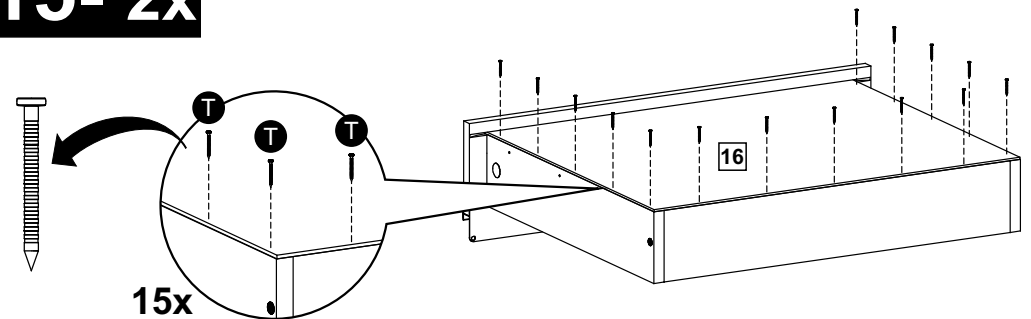

10- 2x

13- 2x

11- 2x

14- 2x

12- 2x

15- 2x