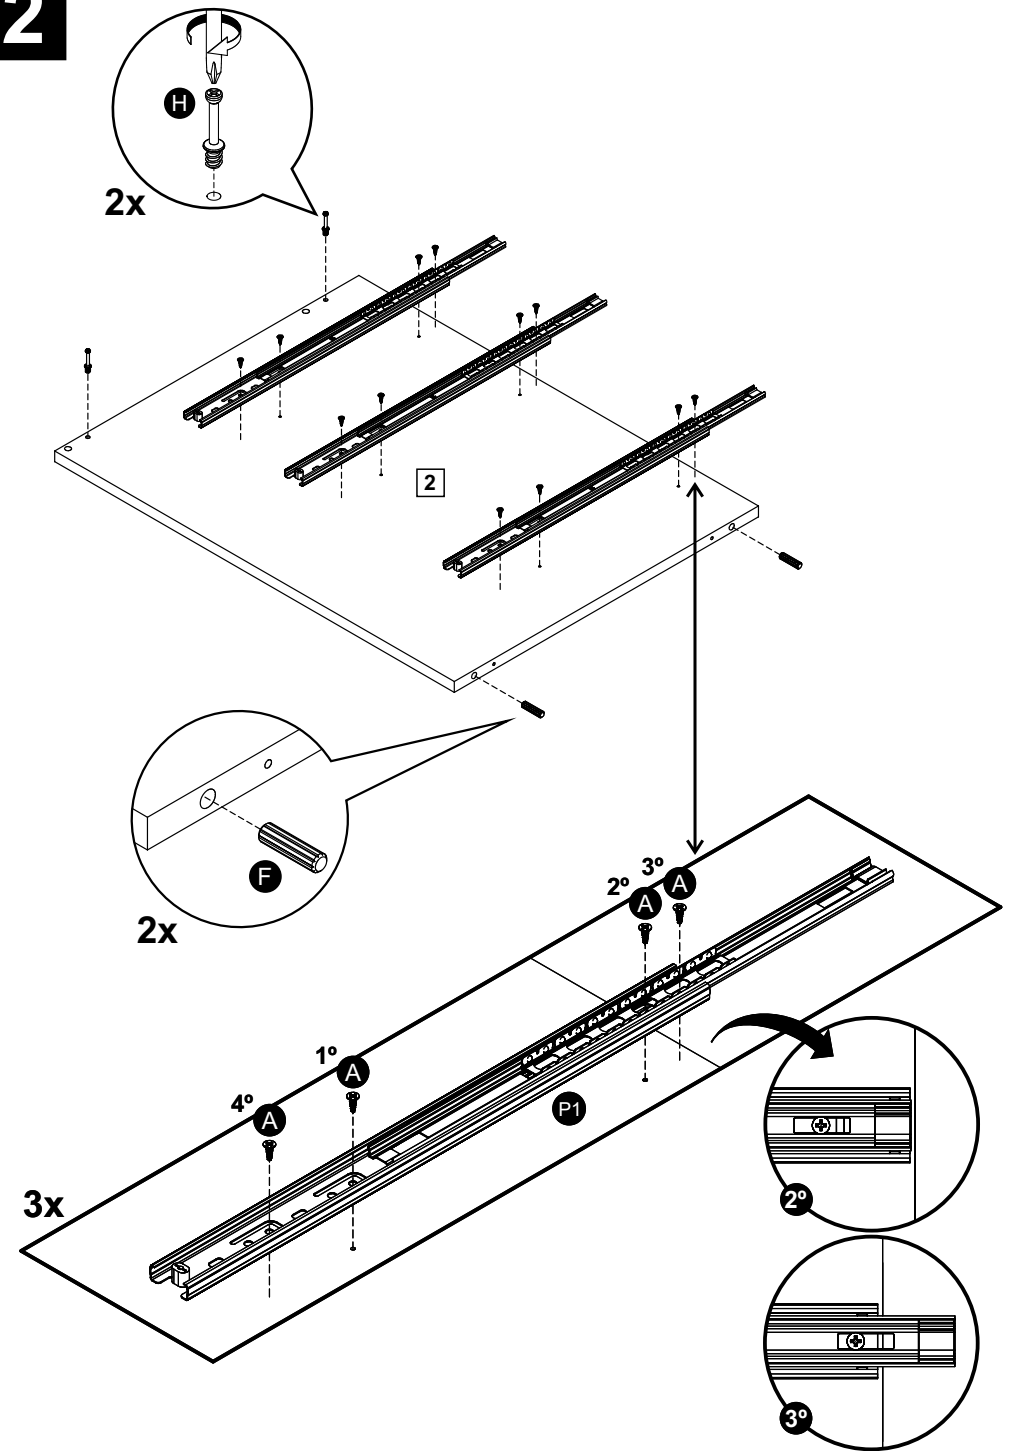

madesa

G24601PR

Comprimento / Longitud / Width: 60cm

Altura / Altura / Height: 84cm

Profundidade / Profundidad / Depth: 52cm

O móvel deve ser montado por duas pessoas, em uma superfície limpa e plana.

El mueble debe ser ensamblado por dos personas sobre una superficie limpia y plana.

3 (25 x 520 x 599 mm)

4 (15 x 491 x 598 mm)

5 (15 x 150 x 422 mm)

7 (15 x 96 x 513 mm) - 2x

6 (15 x 150 x 598 mm)

8 (15 x 60 x 568 mm) - 2x

9 (15 x 326 x 595 mm)

10 (15 x 159 x 595 mm) - 2x

11 (15 x 160 x 513 mm)

12 (15 x 160 x 445 mm) - 2x

14 (15 x 96 x 445 mm) - 4x

16 (3 x 542 x 452 mm) - 3x

17 (3 x 322 x 588 mm) - 2x

TAMANHO REAL
TAMAÑO VERDADERO
REAL SIZE

1**2**

3**4****5****6**

7**8****9**

D1 = 26 mm
D2 = 55 mm

D3 = 44 mm
D4 = 75 mm

10- 2x

13- 2x

11- 2x

14- 2x

12- 2x