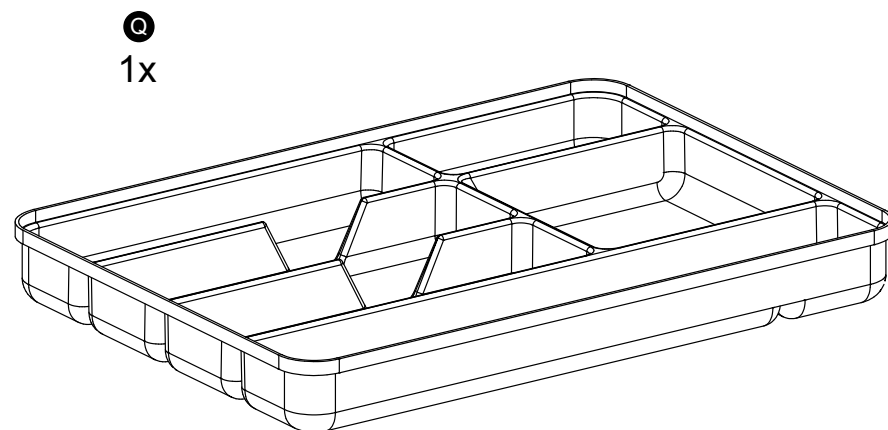

madesa

G24601PR

Comprimento / Longitud / Width: 60cm

Altura / Altura / Height: 84cm

Profundidade / Profundidad / Depth: 52cm

O móvel deve ser montado por duas pessoas, em uma superfície limpa e plana.

El mueble debe ser ensamblado por dos personas sobre una superficie limpia y plana.

3 (25 x 520 x 599 mm)

4 (15 x 491 x 598 mm)

5 (15 x 150 x 422 mm)

7 (15 x 96 x 513 mm) - 2x

6 (15 x 150 x 598 mm)

8 (15 x 60 x 568 mm) - 2x

9 (15 x 326 x 595 mm)

10 (15 x 159 x 595 mm) - 2x

11 (15 x 160 x 513 mm)

12 (15 x 160 x 445 mm) - 2x

14 (15 x 96 x 445 mm) - 4x

16 (3 x 542 x 452 mm) - 3x

17 (3 x 322 x 588 mm) - 2x

TAMANHO REAL
TAMAÑO VERDADERO
REAL SIZE

1**2**

3**4****5****6**