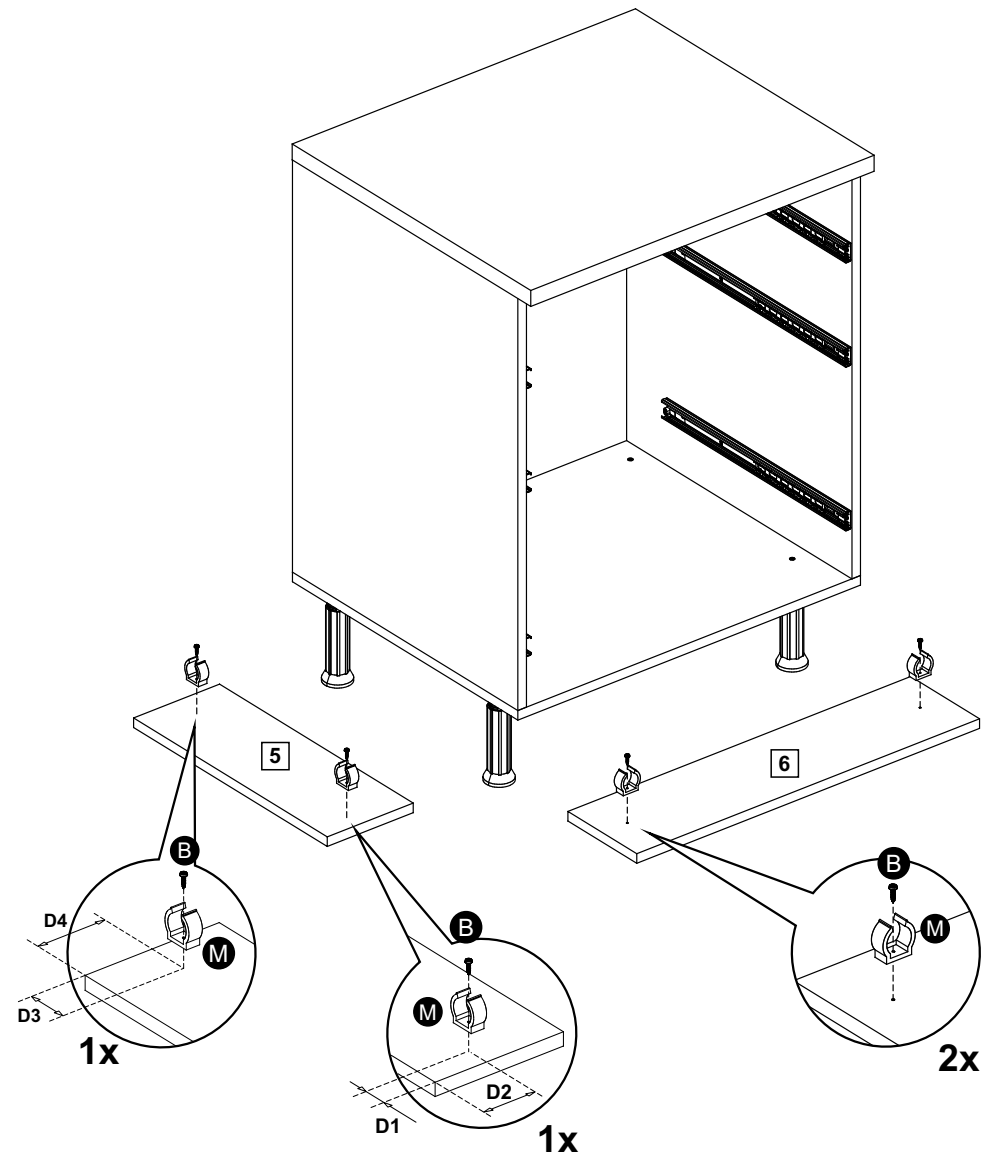

madesa

G24601PR

Comprimento / Longitud / Width: 60cm

Altura / Altura / Height: 84cm

Profundidade / Profundidad / Depth: 52cm

O móvel deve ser montado por duas pessoas, em uma superfície limpa e plana.

El mueble debe ser ensamblado por dos personas sobre una superficie limpia y plana.

3 (25 x 520 x 599 mm)

4 (15 x 491 x 598 mm)

5 (15 x 150 x 422 mm)

7 (15 x 96 x 513 mm) - 2x

6 (15 x 150 x 598 mm)

8 (15 x 60 x 568 mm) - 2x

9 (15 x 326 x 595 mm)

10 (15 x 159 x 595 mm) - 2x

11 (15 x 160 x 513 mm)

12 (15 x 160 x 445 mm) - 2x

14 (15 x 96 x 445 mm) - 4x

16 (3 x 542 x 452 mm) - 3x

17 (3 x 322 x 588 mm) - 2x

TAMANHO REAL
TAMAÑO VERDADERO
REAL SIZE

1**2**

3**4****5****6**

7**8****9**

D1 = 26 mm
D2 = 55 mm

D3 = 44 mm
D4 = 75 mm

10- 2x

13- 2x

11- 2x

14- 2x

12- 2x