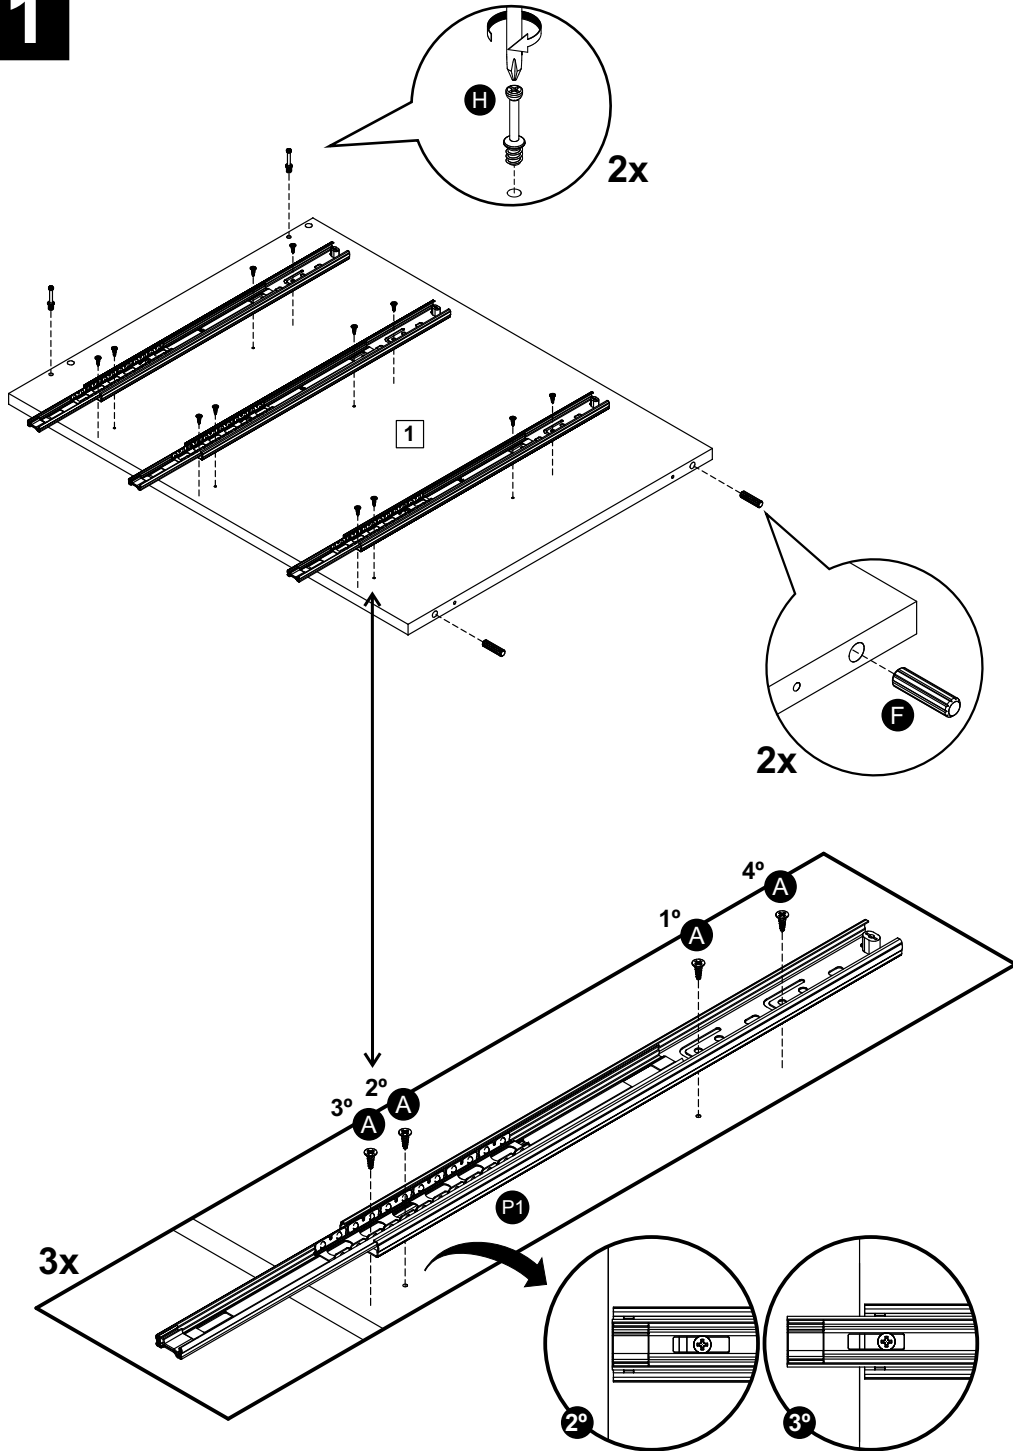

madesa

G24601PR

Comprimento / Longitud / Width: 60cm

Altura / Altura / Height: 84cm

Profundidade / Profundidad / Depth: 52cm

O móvel deve ser montado por duas pessoas, em uma superfície limpa e plana.

El mueble debe ser ensamblado por dos personas sobre una superficie limpia y plana.

3 (25 x 520 x 599 mm)

4 (15 x 491 x 598 mm)

5 (15 x 150 x 422 mm)

7 (15 x 96 x 513 mm) - 2x

6 (15 x 150 x 598 mm)

8 (15 x 60 x 568 mm) - 2x

9 (15 x 326 x 595 mm)

10 (15 x 159 x 595 mm) - 2x

11 (15 x 160 x 513 mm)

12 (15 x 160 x 445 mm) - 2x

14 (15 x 96 x 445 mm) - 4x

16 (3 x 542 x 452 mm) - 3x

17 (3 x 322 x 588 mm) - 2x

TAMANHO REAL
TAMAÑO VERDADERO
REAL SIZE

1**2**

3**4****5****6**

7**8****9**

D1 = 26 mm
D2 = 55 mm

D3 = 44 mm
D4 = 75 mm

10- 2x

13- 2x

11- 2x

14- 2x

12- 2x