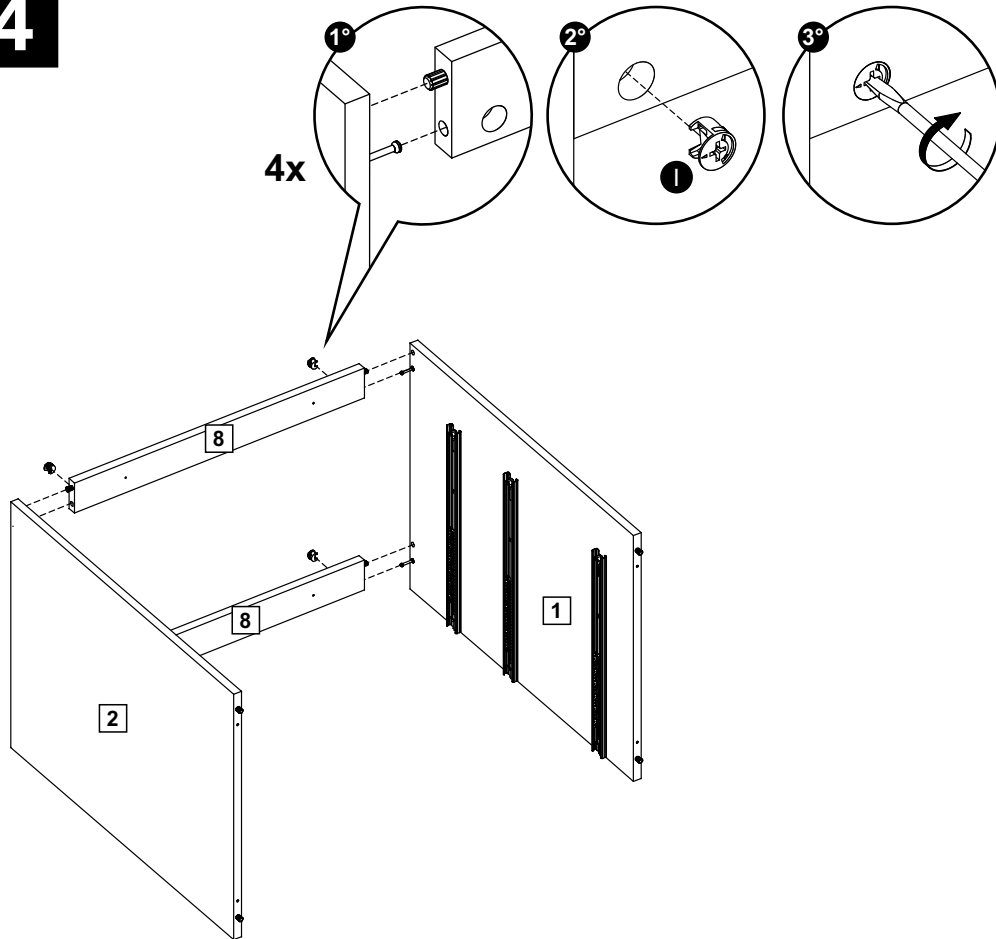

madesa

G24601PR

Comprimento / Longitud / Width: 60cm

Altura / Altura / Height: 84cm

Profundidade / Profundidad / Depth: 52cm

O móvel deve ser montado por duas pessoas, em uma superfície limpa e plana.

El mueble debe ser ensamblado por dos personas sobre una superficie limpia y plana.

3 (25 x 520 x 599 mm)

4 (15 x 491 x 598 mm)

5 (15 x 150 x 422 mm)

7 (15 x 96 x 513 mm) - 2x

6 (15 x 150 x 598 mm)

8 (15 x 60 x 568 mm) - 2x

9 (15 x 326 x 595 mm)

10 (15 x 159 x 595 mm) - 2x

11 (15 x 160 x 513 mm)

12 (15 x 160 x 445 mm) - 2x

14 (15 x 96 x 445 mm) - 4x

16 (3 x 542 x 452 mm) - 3x

17 (3 x 322 x 588 mm) - 2x

TAMANHO REAL
TAMAÑO VERDADERO
REAL SIZE

1**2**

3**4****5****6**

7**8****9**

D1 = 26 mm
D2 = 55 mm

D3 = 44 mm
D4 = 75 mm

10- 2x

13- 2x

11- 2x

14- 2x

12- 2x