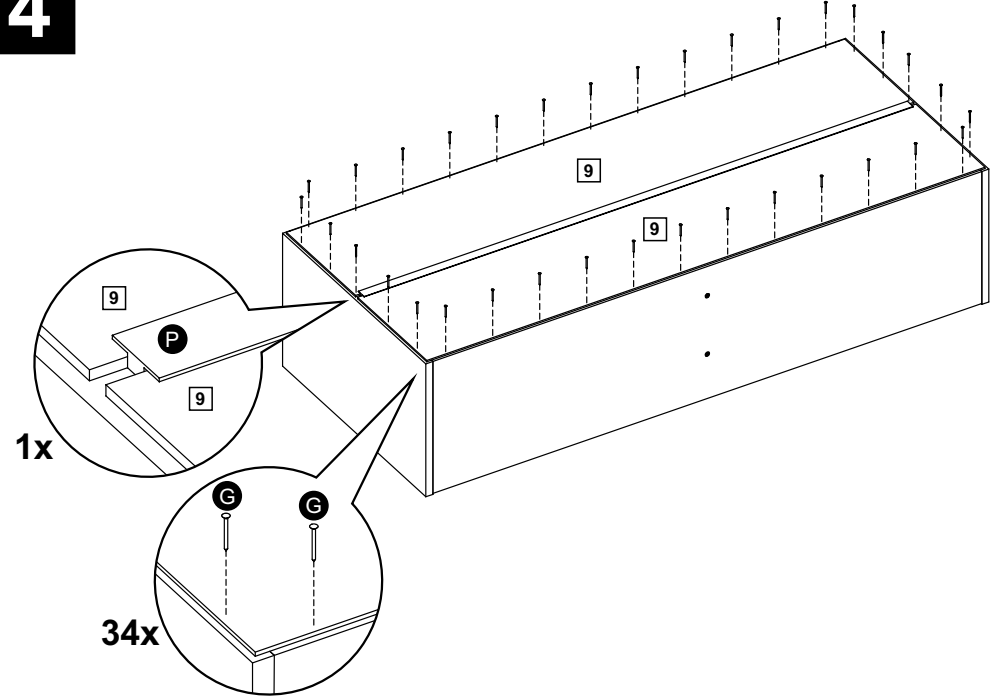

madesa

G25125PR

Comprimento / Longitud / Width: 120cm
Altura / Altura / Height: 50cm
Profundidade / Profundidad / Depth: 30cm

Para acessar o vídeo de montagem, aponte a câmera do seu celular para o QR Code ao lado:

Ferramentas necessárias / Herramientas necesarias / Required tools:

TAMANHO REAL
TAMAÑO VERDADERO
REAL SIZE

PEÇAS / PARTES / PARTS

1 (15 x 291 x 495mm) - 2x

2 (15 x 243 x 464mm)

3 (15 x 289 x 1168mm)

4 (15 x 289 x 1168mm)

5 (15 x 241 x 577mm) - 2x

6 (3x 458 x 595mm)

7 (3x 458 x 595mm)

9 (3 x 239 x 1188mm) - 2x

1

2**3****4****5**

6

4x