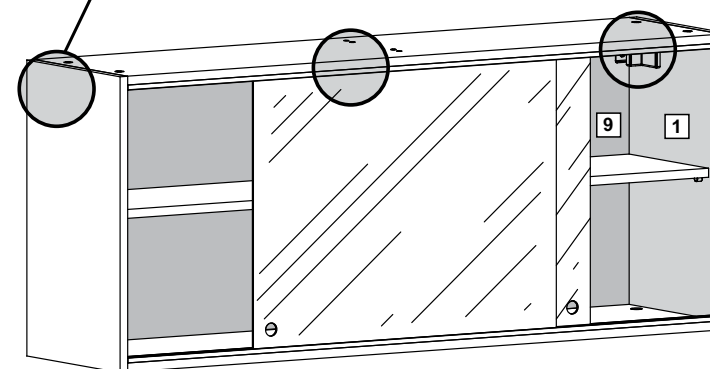

madesa

G25125PR

Comprimento / Longitud / Width: 120cm
Altura / Altura / Height: 50cm
Profundidade / Profundidad / Depth: 30cm

Para acessar o vídeo de montagem, aponte a câmera do seu celular para o QR Code ao lado:

5 (15 x 241 x 577mm) - 2x

6 (3x 458 x 595mm)

7 (3x 458 x 595mm)

9 (3 x 239 x 1188mm) - 2x

1

2**3****4****5**

6

4x

7

8

9

10

11

ATENÇÃO - ATENCIÓN - ATTENTION

Os suportes aéreos **DEVEM** ser fixados na parte **INTERNA** do móvel.
Siga corretamente os passos de montagem indicados abaixo:

Los soportes aéreos **DEBEN** ser fijados en la parte **INTERNA** del mueble.
Siga correctamente los pasos para armarlo indicados a seguir:

The angle bracket **MUST** be installed on the **INSIDE** of the cabinet.
Please, follow the installation steps below:

União de Módulos
Unión de Módulos
Fasten Cabinets Together