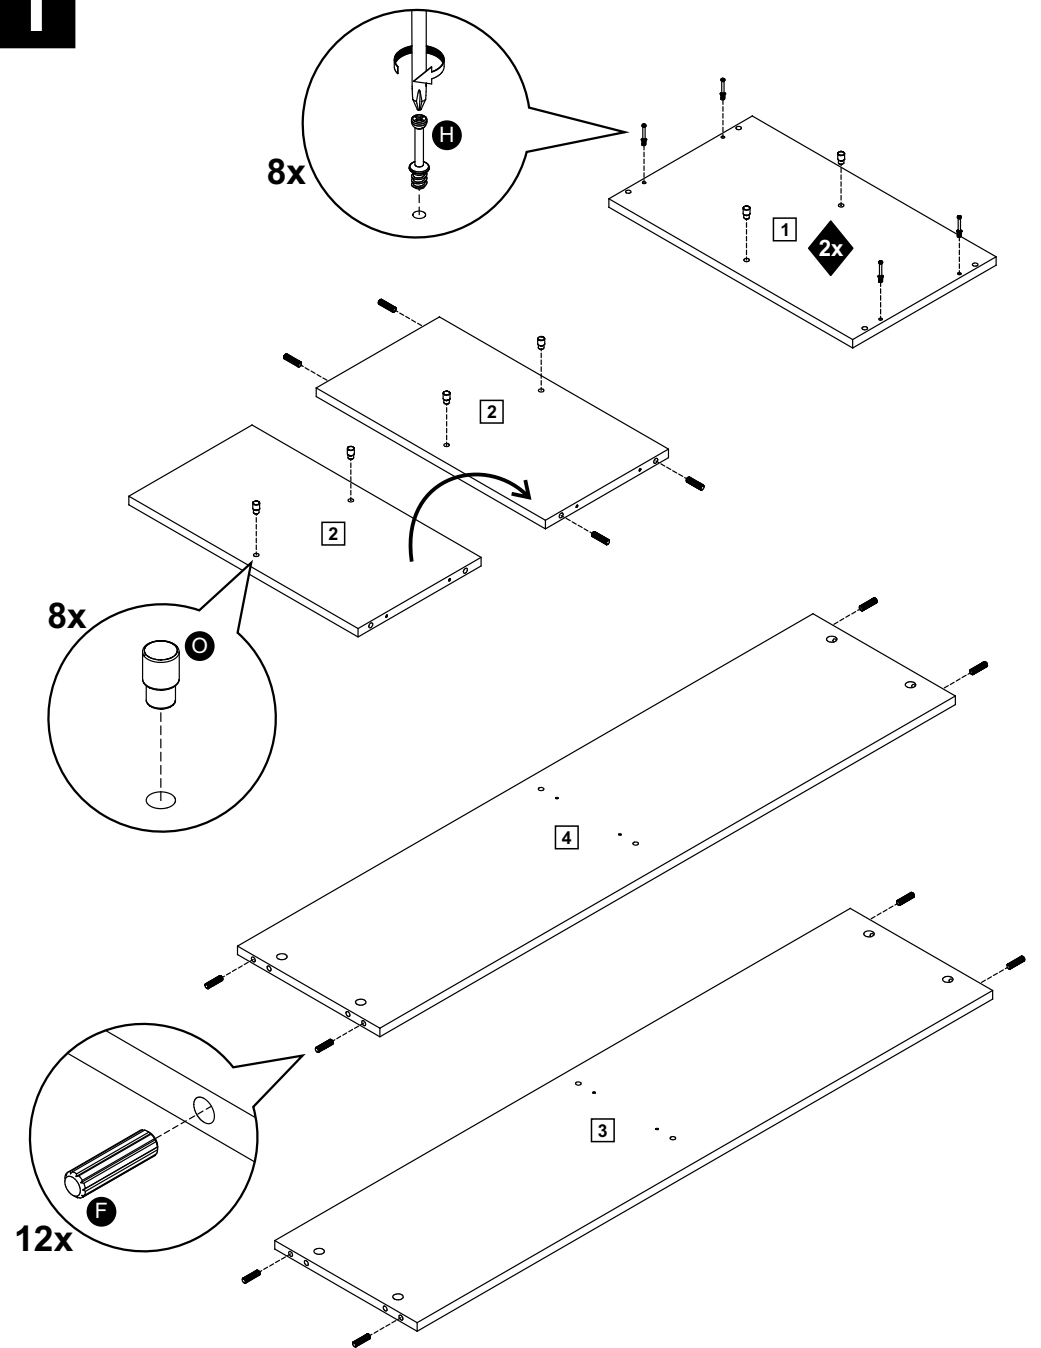

madesa

G25125PR

Comprimento / Longitud / Width: 120cm
Altura / Altura / Height: 50cm
Profundidade / Profundidad / Depth: 30cm

Para acessar o vídeo de montagem, aponte a câmera do seu celular para o QR Code ao lado:

Ferramentas necessárias / Herramientas necesarias / Required tools:

TAMANHO REAL
TAMAÑO VERDADERO
REAL SIZE

PEÇAS / PARTES / PARTS

1 (15 x 291 x 495mm) - 2x

2 (15 x 243 x 464mm)

3 (15 x 289 x 1168mm)

4 (15 x 289 x 1168mm)

5 (15 x 241 x 577mm) - 2x

6 (3x 458 x 595mm)

7 (3x 458 x 595mm)

9 (3 x 239 x 1188mm) - 2x

1

2**3****4****5**

6

4x

The angle bracket **MUST** be installed on the **INSIDE** of the cabinet.
Please, follow the installation steps below:

União de Módulos
Unión de Módulos
Fasten Cabinets Together