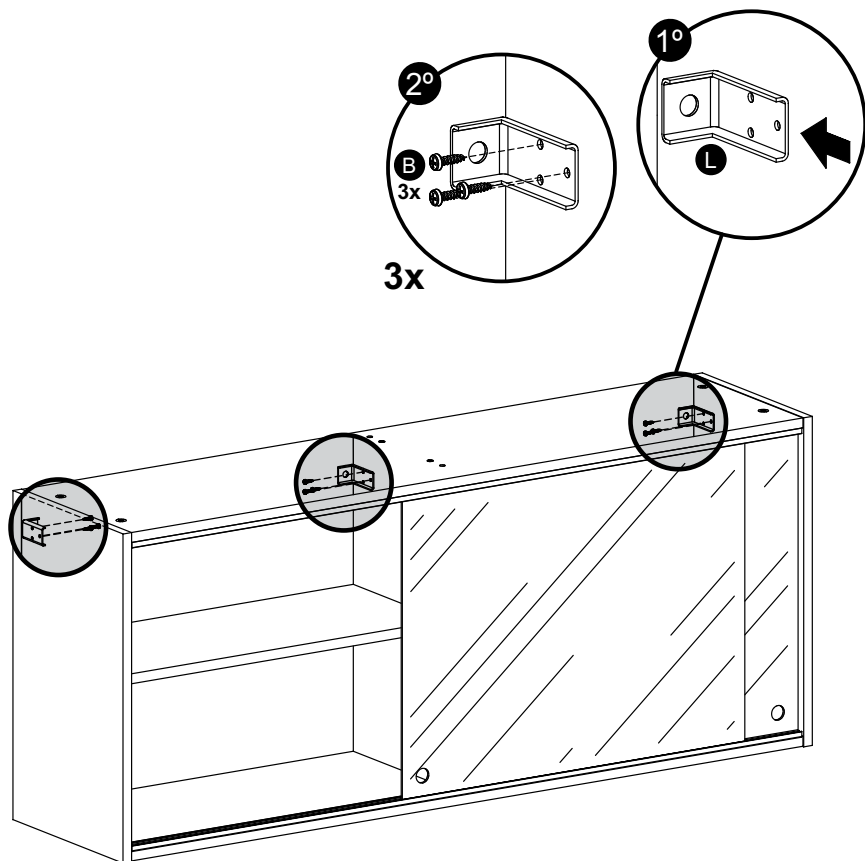

madesa

G25125PR

Comprimento / Longitud / Width: 120cm
Altura / Altura / Height: 50cm
Profundidade / Profundidad / Depth: 30cm

Para acessar o vídeo de montagem, aponte a câmera do seu celular para o QR Code ao lado:

5 (15 x 241 x 577mm) - 2x

6 (3x 458 x 595mm)

7 (3x 458 x 595mm)

9 (3 x 239 x 1188mm) - 2x

1

2**3****4****5**

6

4x

7

8

9

10

11

ATENÇÃO - ATENCIÓN - ATTENTION

Os suportes aéreos **DEVEM** ser fixados na parte **INTERNA** do móvel.
Siga corretamente os passos de montagem indicados abaixo:

Los soportes aéreos **DEBEN** ser fijados en la parte **INTERNA** del mueble.
Siga correctamente los pasos para armarlo indicados a seguir:

The angle bracket **MUST** be installed on the **INSIDE** of the cabinet.
Please, follow the installation steps below:

União de Módulos
Unión de Módulos
Fasten Cabinets Together