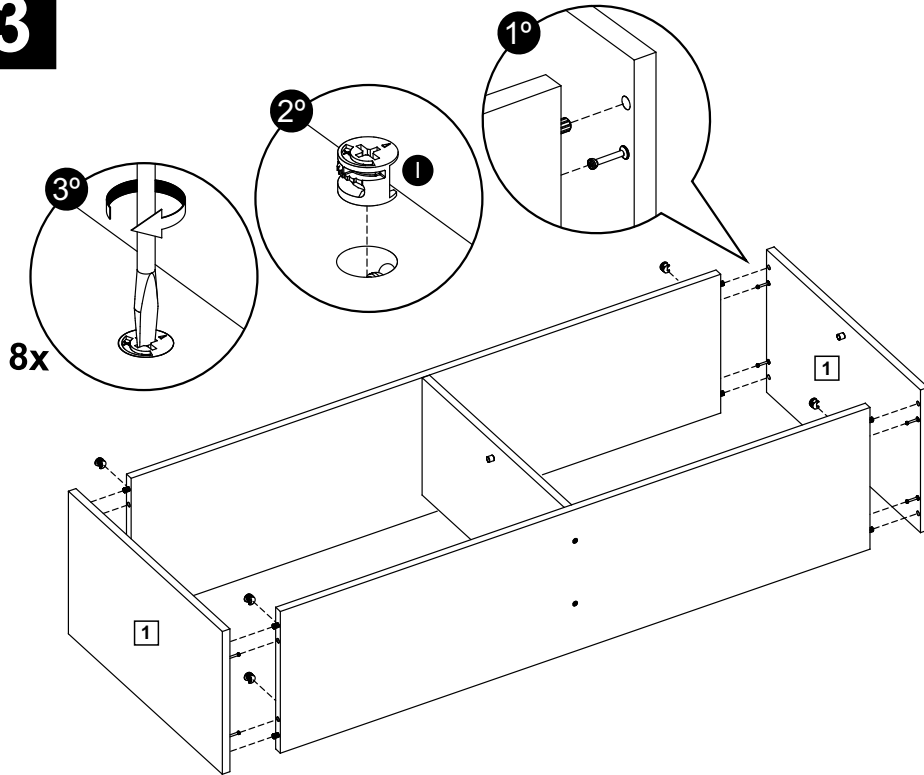

madesa

G25125PR

Comprimento / Longitud / Width: 120cm
Altura / Altura / Height: 50cm
Profundidade / Profundidad / Depth: 30cm

Para acessar o vídeo de montagem, aponte a câmera do seu celular para o QR Code ao lado:

Ferramentas necessárias / Herramientas necesarias / Required tools:

TAMANHO REAL
TAMAÑO VERDADERO
REAL SIZE

PEÇAS / PARTES / PARTS

1 (15 x 291 x 495mm) - 2x

2 (15 x 243 x 464mm)

3 (15 x 289 x 1168mm)

4 (15 x 289 x 1168mm)

5 (15 x 241 x 577mm) - 2x

6 (3x 458 x 595mm)

7 (3x 458 x 595mm)

9 (3 x 239 x 1188mm) - 2x

1

2**3****4****5**

6

4x

7

8

9

10

11

ATENÇÃO - ATENCIÓN - ATTENTION

Os suportes aéreos **DEVEM** ser fixados na parte **INTERNA** do móvel.
Siga corretamente os passos de montagem indicados abaixo:

Los soportes aéreos **DEBEN** ser fijados en la parte **INTERNA** del mueble.
Siga correctamente los pasos para armarlo indicados a seguir: