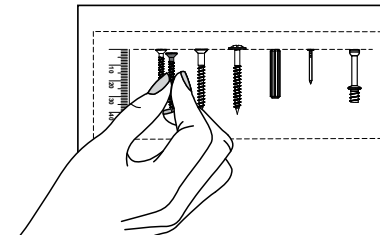

madesa

G25125PR

Comprimento / Longitud / Width: 120cm
Altura / Altura / Height: 50cm
Profundidade / Profundidad / Depth: 30cm

Para acessar o vídeo de montagem, aponte a câmera do seu celular para o QR Code ao lado:

Para acceder al vídeo del ensamble, apunte la cámara de su teléfono celular al código QR al lado:

Point your phone's camera at the QR code on the side, to access the assembly video:

cdn.madesa.com/mont/G25125PR_2

Ferramentas necessárias / Herramientas necesarias / Required tools:

TAMANHO REAL
TAMAÑO VERDADERO
REAL SIZE

PEÇAS / PARTES / PARTS

1 (15 x 291 x 495mm) - 2x

2 (15 x 243 x 464mm)

3 (15 x 289 x 1168mm)

4 (15 x 289 x 1168mm)

5 (15 x 241 x 577mm) - 2x

6 (3x 458 x 595mm)

7 (3x 458 x 595mm)

9 (3 x 239 x 1188mm) - 2x

1

2**3****4****5**

6

4x