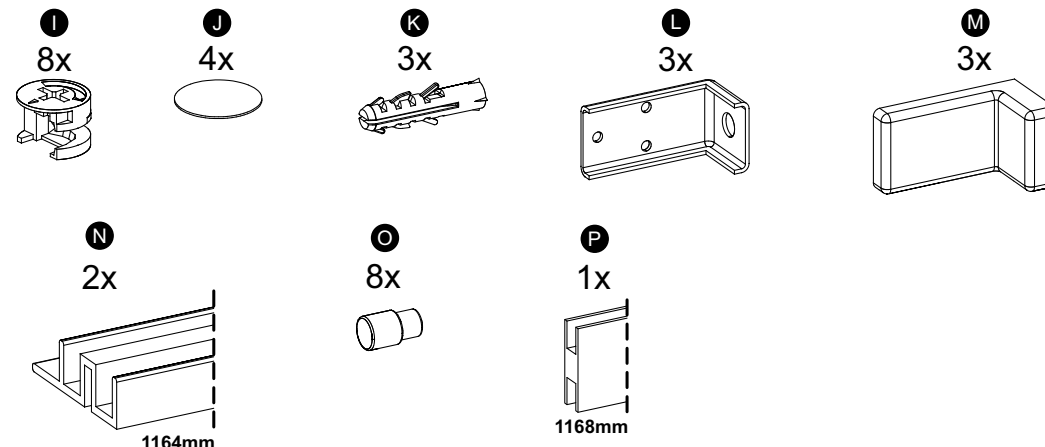

madesa

G25125PR

Comprimento / Longitud / Width: 120cm
Altura / Altura / Height: 50cm
Profundidade / Profundidad / Depth: 30cm

Para acessar o vídeo de montagem, aponte a câmera do seu celular para o QR Code ao lado:

Para acceder al vídeo del ensamble, apunte la cámara de su teléfono celular al código QR al lado:

Point your phone's camera at the QR code on the side, to access the assembly video:

cdn.madesa.com/mont/G25125PR_2

Ferramentas necessárias / Herramientas necesarias / Required tools:

TAMANHO REAL
TAMAÑO VERDADERO
REAL SIZE

PEÇAS / PARTES / PARTS

1 (15 x 291 x 495mm) - 2x

2 (15 x 243 x 464mm)

3 (15 x 289 x 1168mm)

4 (15 x 289 x 1168mm)

5 (15 x 241 x 577mm) - 2x

6 (3x 458 x 595mm)

7 (3x 458 x 595mm)

9 (3 x 239 x 1188mm) - 2x

1

2**3****4****5**

6

4x