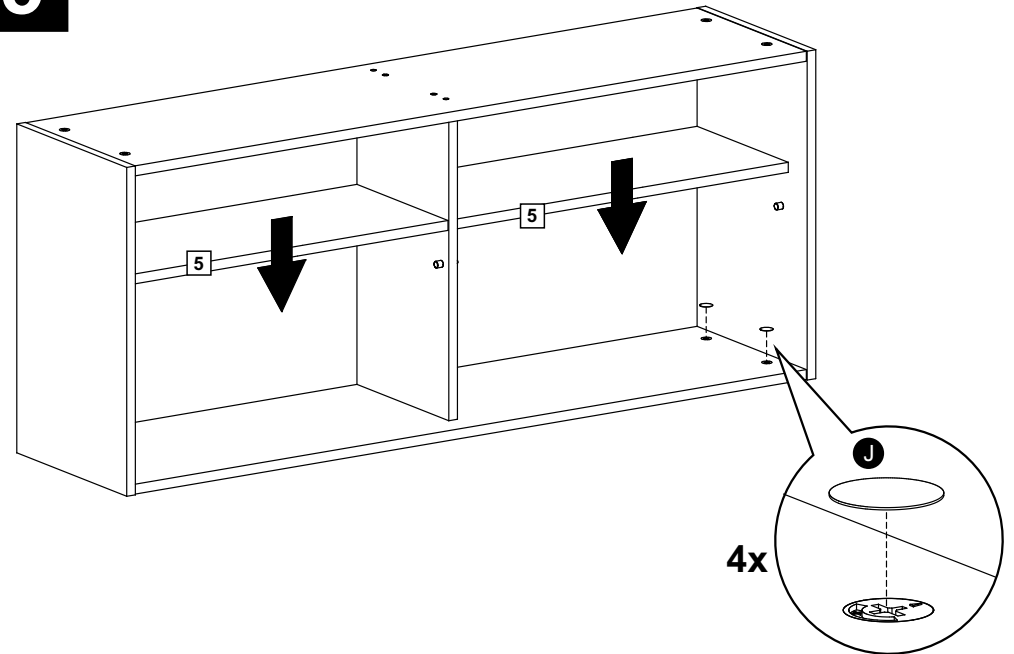

madesa

G25125PR

Comprimento / Longitud / Width: 120cm
Altura / Altura / Height: 50cm
Profundidade / Profundidad / Depth: 30cm

Para acessar o vídeo de montagem, aponte a câmera do seu celular para o QR Code ao lado:

Ferramentas necessárias / Herramientas necesarias / Required tools:

TAMANHO REAL
TAMAÑO VERDADERO
REAL SIZE

PEÇAS / PARTES / PARTS

1 (15 x 291 x 495mm) - 2x

2 (15 x 243 x 464mm)

3 (15 x 289 x 1168mm)

4 (15 x 289 x 1168mm)

5 (15 x 241 x 577mm) - 2x

6 (3x 458 x 595mm)

7 (3x 458 x 595mm)

9 (3 x 239 x 1188mm) - 2x

1

2**3****4****5**

6

4x