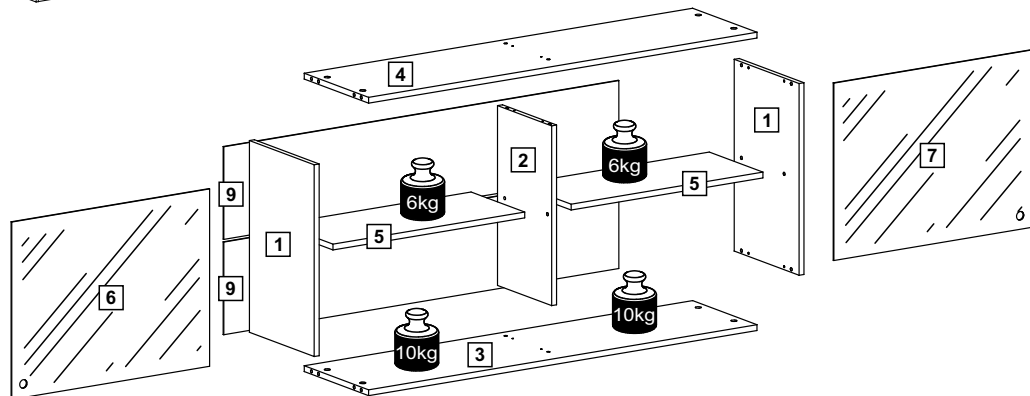

madesa

G25125PR

Comprimento / Longitud / Width: 120cm
Altura / Altura / Height: 50cm
Profundidade / Profundidad / Depth: 30cm

Para acessar o vídeo de montagem, aponte a câmera do seu celular para o QR Code ao lado:

Para acceder al vídeo del ensamble, apunte la cámara de su teléfono celular al código QR al lado:

Point your phone's camera at the QR code on the side, to access the assembly video:

cdn.madesa.com/mont/G25125PR_2

Ferramentas necessárias / Herramientas necesarias / Required tools:

TAMANHO REAL
TAMAÑO VERDADERO
REAL SIZE

PEÇAS / PARTES / PARTS

1 (15 x 291 x 495mm) - 2x

2 (15 x 243 x 464mm)

3 (15 x 289 x 1168mm)

4 (15 x 289 x 1168mm)

5 (15 x 241 x 577mm) - 2x

6 (3x 458 x 595mm)

7 (3x 458 x 595mm)

9 (3 x 239 x 1188mm) - 2x

1

2**3****4****5**

6

4x