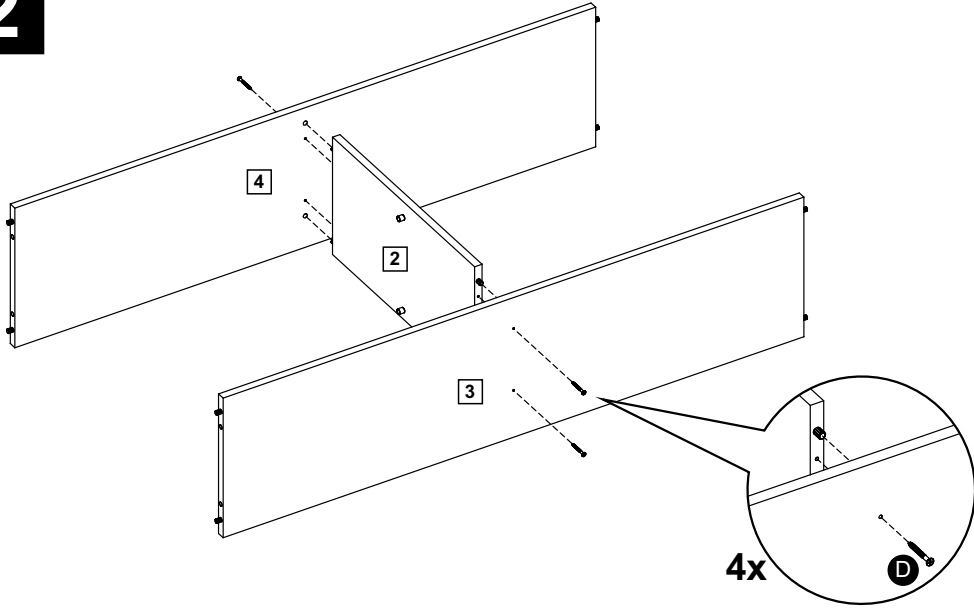

madesa

G25125PR

Comprimento / Longitud / Width: 120cm
Altura / Altura / Height: 50cm
Profundidade / Profundidad / Depth: 30cm

Para acessar o vídeo de montagem, aponte a câmera do seu celular para o QR Code ao lado:

Ferramentas necessárias / Herramientas necesarias / Required tools:

TAMANHO REAL
TAMAÑO VERDADERO
REAL SIZE

PEÇAS / PARTES / PARTS

1 (15 x 291 x 495mm) - 2x

2 (15 x 243 x 464mm)

3 (15 x 289 x 1168mm)

4 (15 x 289 x 1168mm)

5 (15 x 241 x 577mm) - 2x

6 (3x 458 x 595mm)

7 (3x 458 x 595mm)

9 (3 x 239 x 1188mm) - 2x

1

2**3****4****5**

6

4x