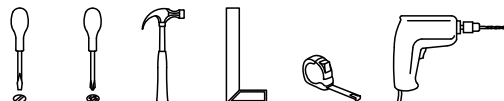

madesa

G25125PR

Comprimento / Longitud / Width: 120cm
Altura / Altura / Height: 50cm
Profundidade / Profundidad / Depth: 30cm

Para acessar o vídeo de montagem, aponte a câmera do seu celular para o QR Code ao lado:

Para acceder al vídeo del ensamble, apunte la cámara de su teléfono celular al código QR al lado:

Point your phone's camera at the QR code on the side, to access the assembly video:

cdn.madesa.com/mont/G25125PR_2

Ferramentas necessárias / Herramientas necesarias / Required tools:

TAMANHO REAL
TAMAÑO VERDADERO
REAL SIZE

PEÇAS / PARTES / PARTS

1 (15 x 291 x 495mm) - 2x

2 (15 x 243 x 464mm)

3 (15 x 289 x 1168mm)

4 (15 x 289 x 1168mm)