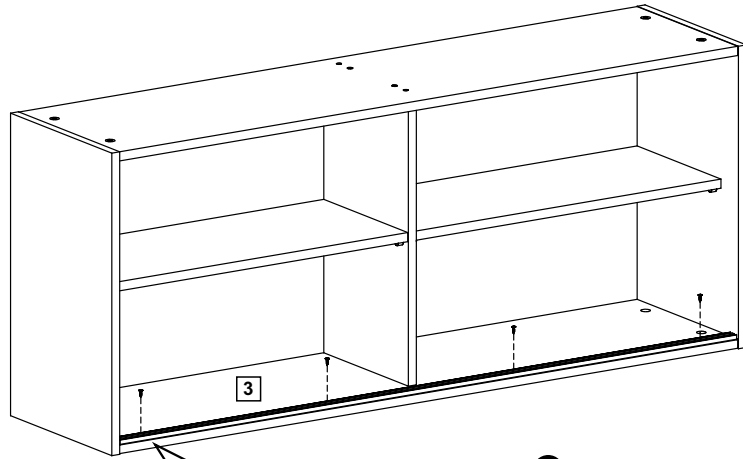

madesa

G25125PR

Comprimento / Longitud / Width: 120cm
Altura / Altura / Height: 50cm
Profundidade / Profundidad / Depth: 30cm

Para acessar o vídeo de montagem, aponte a câmera do seu celular para o QR Code ao lado:

Ferramentas necessárias / Herramientas necesarias / Required tools:

TAMANHO REAL
TAMAÑO VERDADERO
REAL SIZE

PEÇAS / PARTES / PARTS

1 (15 x 291 x 495mm) - 2x

2 (15 x 243 x 464mm)

3 (15 x 289 x 1168mm)

4 (15 x 289 x 1168mm)

5 (15 x 241 x 577mm) - 2x

6 (3x 458 x 595mm)

7 (3x 458 x 595mm)

9 (3 x 239 x 1188mm) - 2x

1

2**3****4****5**

6

4x