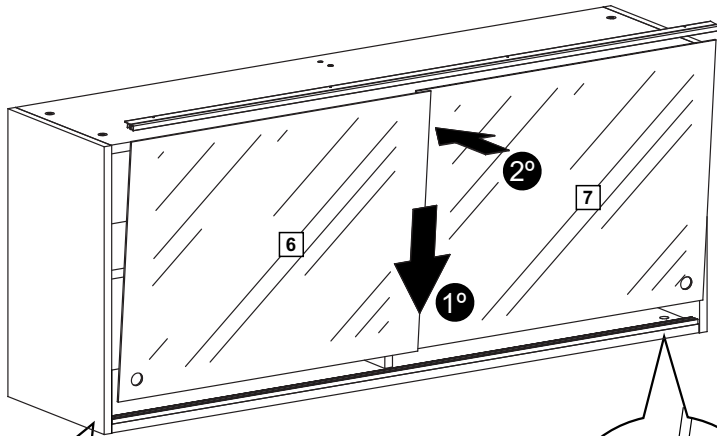

madesa

G25125PR

Comprimento / Longitud / Width: 120cm
Altura / Altura / Height: 50cm
Profundidade / Profundidad / Depth: 30cm

Para acessar o vídeo de montagem, aponte a câmera do seu celular para o QR Code ao lado:

Ferramentas necessárias / Herramientas necesarias / Required tools:

TAMANHO REAL
TAMAÑO VERDADERO
REAL SIZE

PEÇAS / PARTES / PARTS

1 (15 x 291 x 495mm) - 2x

2 (15 x 243 x 464mm)

3 (15 x 289 x 1168mm)

4 (15 x 289 x 1168mm)

5 (15 x 241 x 577mm) - 2x

6 (3x 458 x 595mm)

7 (3x 458 x 595mm)

9 (3 x 239 x 1188mm) - 2x

1

2**3****4****5**

6

4x

7

8

9

10

11

ATENÇÃO - ATENCIÓN - ATTENTION

Os suportes aéreos **DEVEM** ser fixados na parte **INTERNA** do móvel.
Siga corretamente os passos de montagem indicados abaixo:

Los soportes aéreos **DEBEN** ser fijados en la parte **INTERNA** del mueble.
Siga correctamente los pasos para armarlo indicados a seguir: