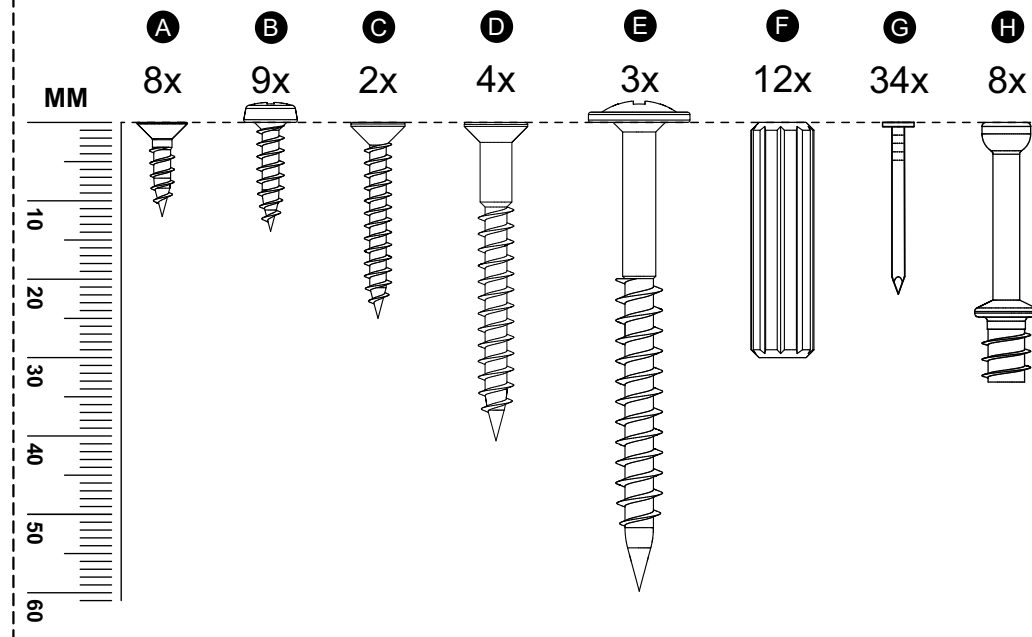

madesa

G25125PR

Comprimento / Longitud / Width: 120cm
Altura / Altura / Height: 50cm
Profundidade / Profundidad / Depth: 30cm

Para acessar o vídeo de montagem, aponte a câmera do seu celular para o QR Code ao lado:

Para acceder al vídeo del ensamble, apunte la cámara de su teléfono celular al código QR al lado:

Point your phone's camera at the QR code on the side, to access the assembly video:

cdn.madesa.com/mont/G25125PR_2

Ferramentas necessárias / Herramientas necesarias / Required tools:

TAMANHO REAL
TAMAÑO VERDADERO
REAL SIZE

PEÇAS / PARTES / PARTS

1 (15 x 291 x 495mm) - 2x

2 (15 x 243 x 464mm)

3 (15 x 289 x 1168mm)

4 (15 x 289 x 1168mm)

5 (15 x 241 x 577mm) - 2x

6 (3x 458 x 595mm)

7 (3x 458 x 595mm)

9 (3 x 239 x 1188mm) - 2x

1

2**3****4****5**

6

4x