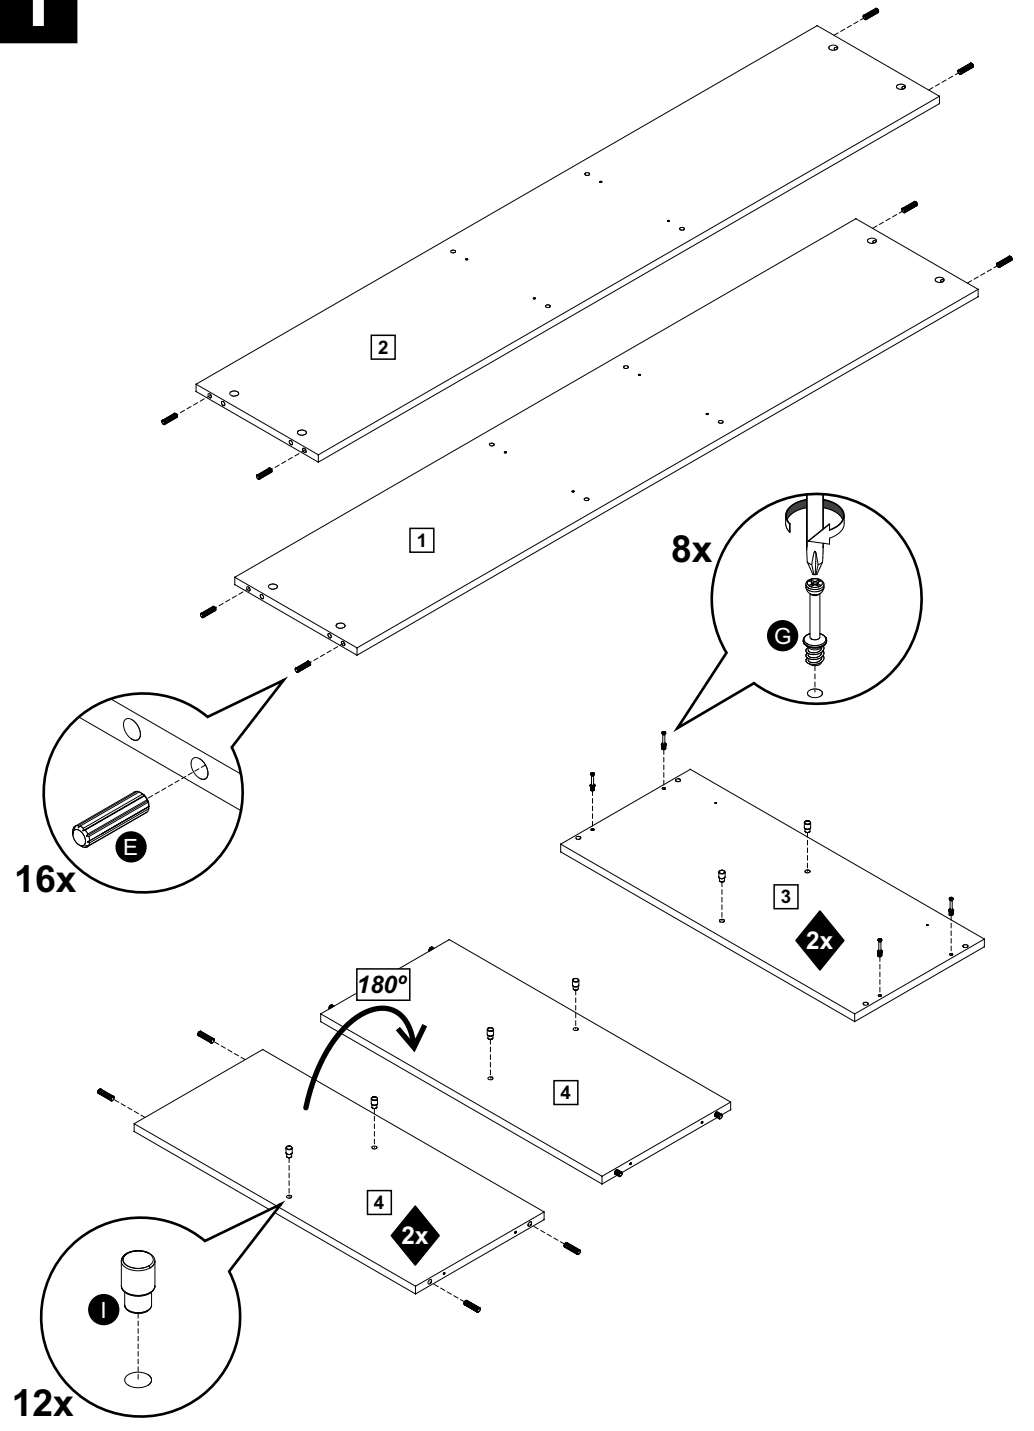

madesa

G25153PR

Comprimento / Longitud / Width: 150cm
Altura / Altura / Height: 66cm
Profundidade / Profundidad / Depth: 31cm

O móvel deve ser montado por duas pessoas, em uma superfície limpa e plana.
El mueble debe ser ensamblado por dos personas sobre una superficie limpia y plana.
The furniture should be assembled by two people on a clean, flat surface.

Ferramentas necessárias / Herramientas necesarias / Required tools:

TAMANHO REAL
TAMAÑO VERDADERO
REAL SIZE

PEÇAS / PARTES / PARTS

1 (15 x 289 x 1468 mm)

2 (15 x 289 x 1468 mm)

3 (15 x 291 x 660 mm) - 2x

4 (15 x 288 x 629 mm) - 2x

5 (15 x 287 x 568 mm) - 2x

6 (15 x 287 x 302 mm)

7 (3 x 322 x 1488 mm) - 2x

8 (15 x 595 x 656 mm) - 2x

1

2**3****4****5**

6

7

8

ATENÇÃO - ATENCIÓN - ATTENTION

Os suportes aéreos **DEVEM** ser fixados na parte **INTERNA** do móvel.
Siga corretamente os passos de montagem indicados abaixo:

Los soportes aéreos **DEBEN** ser fijados en la parte **INTERNA** del mueble.
Siga correctamente los pasos para armarlo indicados a seguir: