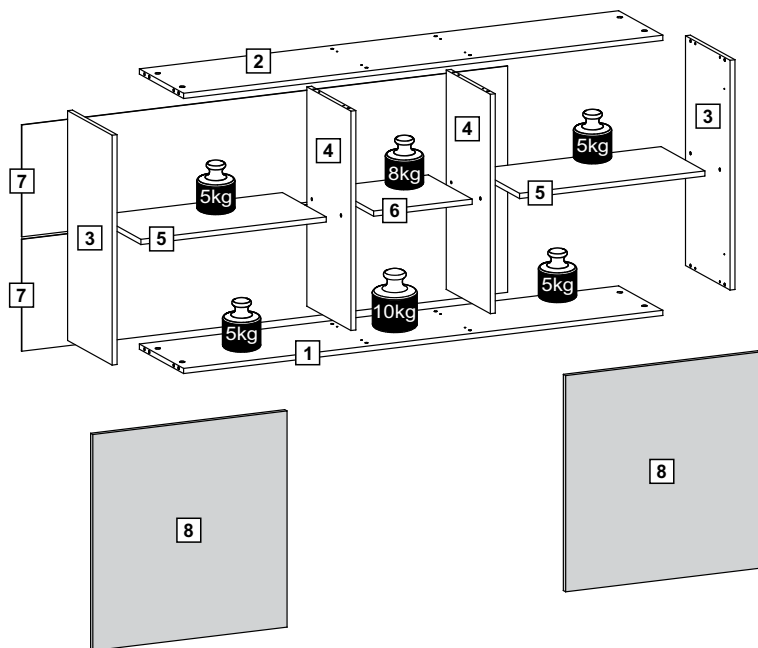

madesa

G25153PR

Comprimento / Longitud / Width: 150cm
Altura / Altura / Height: 66cm
Profundidade / Profundidad / Depth: 31cm

O móvel deve ser montado por duas pessoas, em uma superfície limpa e plana.
El mueble debe ser ensamblado por dos personas sobre una superficie limpia y plana.
The furniture should be assembled by two people on a clean, flat surface.

Ferramentas necessárias / Herramientas necesarias / Required tools:

TAMANHO REAL
TAMAÑO VERDADERO
REAL SIZE

PEÇAS / PARTES / PARTS

1 (15 x 289 x 1468 mm)

2 (15 x 289 x 1468 mm)

3 (15 x 291 x 660 mm) - 2x

4 (15 x 288 x 629 mm) - 2x

5 (15 x 287 x 568 mm) - 2x

6 (15 x 287 x 302 mm)

7 (3 x 322 x 1488 mm) - 2x

8 (15 x 595 x 656 mm) - 2x

1

2**3****4****5**

6

7

8

ATENÇÃO - ATENCIÓN - ATTENTION

Os suportes aéreos **DEVEM** ser fixados na parte **INTERNA** do móvel.
Siga corretamente os passos de montagem indicados abaixo:

Los soportes aéreos **DEBEN** ser fijados en la parte **INTERNA** del mueble.
Siga correctamente los pasos para armarlo indicados a seguir: