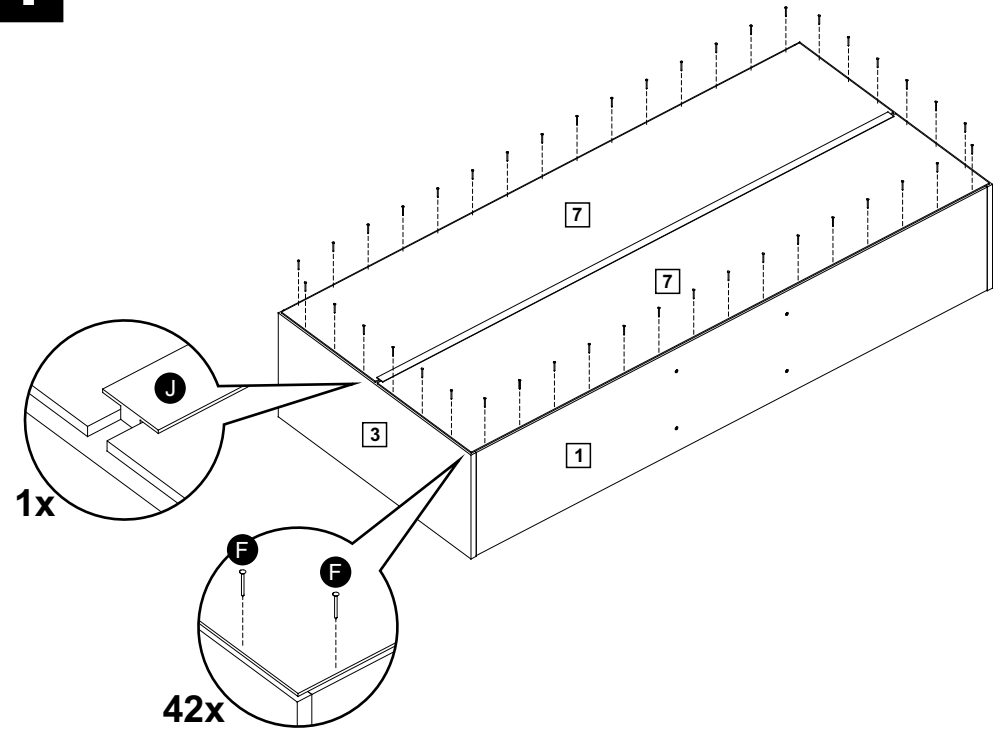

madesa

G25153PR

Comprimento / Longitud / Width: 150cm
Altura / Altura / Height: 66cm
Profundidade / Profundidad / Depth: 31cm

O móvel deve ser montado por duas pessoas, em uma superfície limpa e plana.
El mueble debe ser ensamblado por dos personas sobre una superficie limpia y plana.
The furniture should be assembled by two people on a clean, flat surface.

Ferramentas necessárias / Herramientas necesarias / Required tools:

TAMANHO REAL
TAMAÑO VERDADERO
REAL SIZE

PEÇAS / PARTES / PARTS

1 (15 x 289 x 1468 mm)

2 (15 x 289 x 1468 mm)

3 (15 x 291 x 660 mm) - 2x

4 (15 x 288 x 629 mm) - 2x

5 (15 x 287 x 568 mm) - 2x

6 (15 x 287 x 302 mm)

7 (3 x 322 x 1488 mm) - 2x

8 (15 x 595 x 656 mm) - 2x

1

2**3****4****5**

6

7

8

ATENÇÃO - ATENCIÓN - ATTENTION

Os suportes aéreos **DEVEM** ser fixados na parte **INTERNA** do móvel.
Siga corretamente os passos de montagem indicados abaixo:

Los soportes aéreos **DEBEN** ser fijados en la parte **INTERNA** del mueble.
Siga correctamente los pasos para armarlo indicados a seguir: