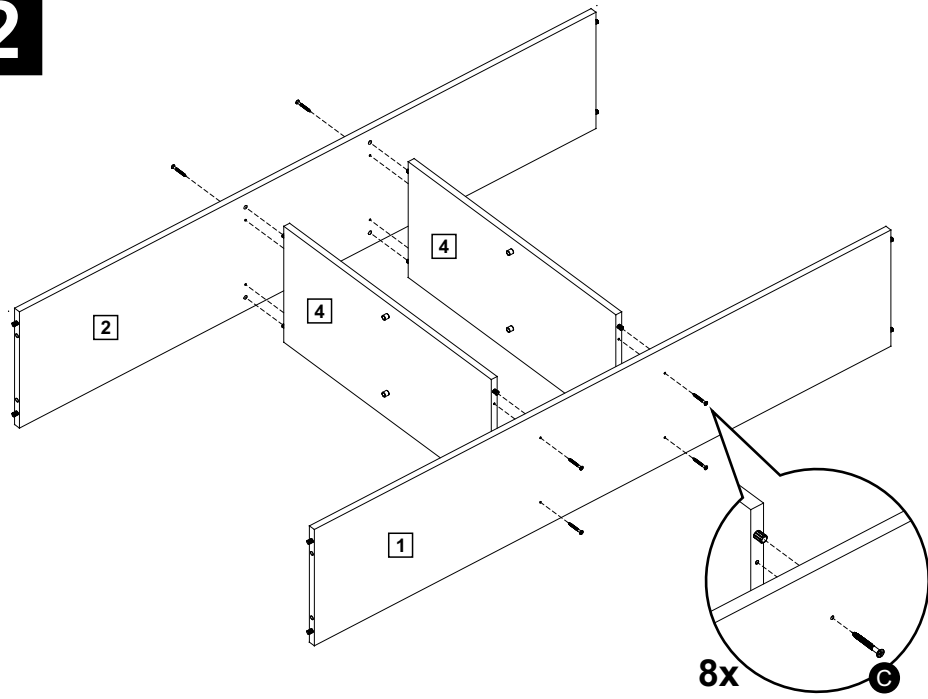

madesa

G25153PR

Comprimento / Longitud / Width: 150cm
Altura / Altura / Height: 66cm
Profundidade / Profundidad / Depth: 31cm

O móvel deve ser montado por duas pessoas, em uma superfície limpa e plana.
El mueble debe ser ensamblado por dos personas sobre una superficie limpia y plana.
The furniture should be assembled by two people on a clean, flat surface.

Ferramentas necessárias / Herramientas necesarias / Required tools:

TAMANHO REAL
TAMAÑO VERDADERO
REAL SIZE

PEÇAS / PARTES / PARTS

1 (15 x 289 x 1468 mm)

2 (15 x 289 x 1468 mm)

3 (15 x 291 x 660 mm) - 2x

4 (15 x 288 x 629 mm) - 2x

5 (15 x 287 x 568 mm) - 2x

6 (15 x 287 x 302 mm)

7 (3 x 322 x 1488 mm) - 2x

8 (15 x 595 x 656 mm) - 2x

1

2**3****4****5**

6

7

8

ATENÇÃO - ATENCIÓN - ATTENTION

Os suportes aéreos **DEVEM** ser fixados na parte **INTERNA** do móvel.
Siga corretamente os passos de montagem indicados abaixo:

Los soportes aéreos **DEBEN** ser fijados en la parte **INTERNA** del mueble.
Siga correctamente los pasos para armarlo indicados a seguir: