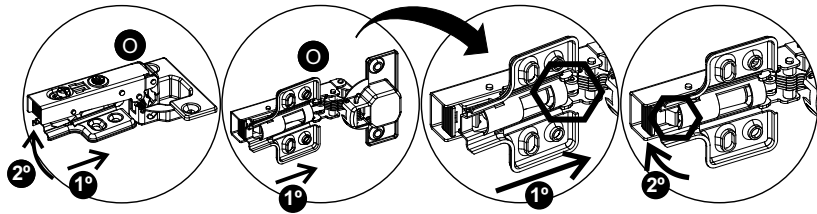

madesa

G25153PR

Comprimento / Longitud / Width: 150cm
Altura / Altura / Height: 66cm
Profundidade / Profundidad / Depth: 31cm

O móvel deve ser montado por duas pessoas, em uma superfície limpa e plana.
El mueble debe ser ensamblado por dos personas sobre una superficie limpia y plana.
The furniture should be assembled by two people on a clean, flat surface.

Ferramentas necessárias / Herramientas necesarias / Required tools:

TAMANHO REAL
TAMAÑO VERDADERO
REAL SIZE

PEÇAS / PARTES / PARTS

1 (15 x 289 x 1468 mm)

2 (15 x 289 x 1468 mm)

3 (15 x 291 x 660 mm) - 2x

4 (15 x 288 x 629 mm) - 2x

5 (15 x 287 x 568 mm) - 2x

6 (15 x 287 x 302 mm)

7 (3 x 322 x 1488 mm) - 2x

8 (15 x 595 x 656 mm) - 2x

1

2**3****4****5**

6

7

8

ATENÇÃO - ATENCIÓN - ATTENTION

Os suportes aéreos **DEVEM** ser fixados na parte **INTERNA** do móvel.
Siga corretamente os passos de montagem indicados abaixo:

Los soportes aéreos **DEBEN** ser fijados en la parte **INTERNA** del mueble.
Siga correctamente los pasos para armarlo indicados a seguir: