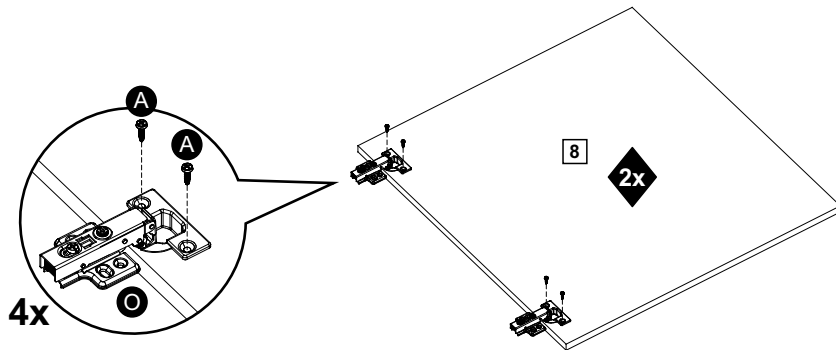

Ferramentas necessárias / Herramientas necesarias / Required tools:

TAMANHO REAL
TAMAÑO VERDADERO
REAL SIZE

PEÇAS / PARTES / PARTS

1 (15 x 289 x 1468 mm)

2 (15 x 289 x 1468 mm)

3 (15 x 291 x 660 mm) - 2x

4 (15 x 288 x 629 mm) - 2x

5 (15 x 287 x 568 mm) - 2x

6 (15 x 287 x 302 mm)

7 (3 x 322 x 1488 mm) - 2x

8 (15 x 595 x 656 mm) - 2x

1

2**3****4****5**

6

7

8

ATENÇÃO - ATENCIÓN - ATTENTION

Os suportes aéreos **DEVEM** ser fixados na parte **INTERNA** do móvel.
Siga corretamente os passos de montagem indicados abaixo:

Los soportes aéreos **DEBEN** ser fijados en la parte **INTERNA** del mueble.
Siga correctamente los pasos para armarlo indicados a seguir: