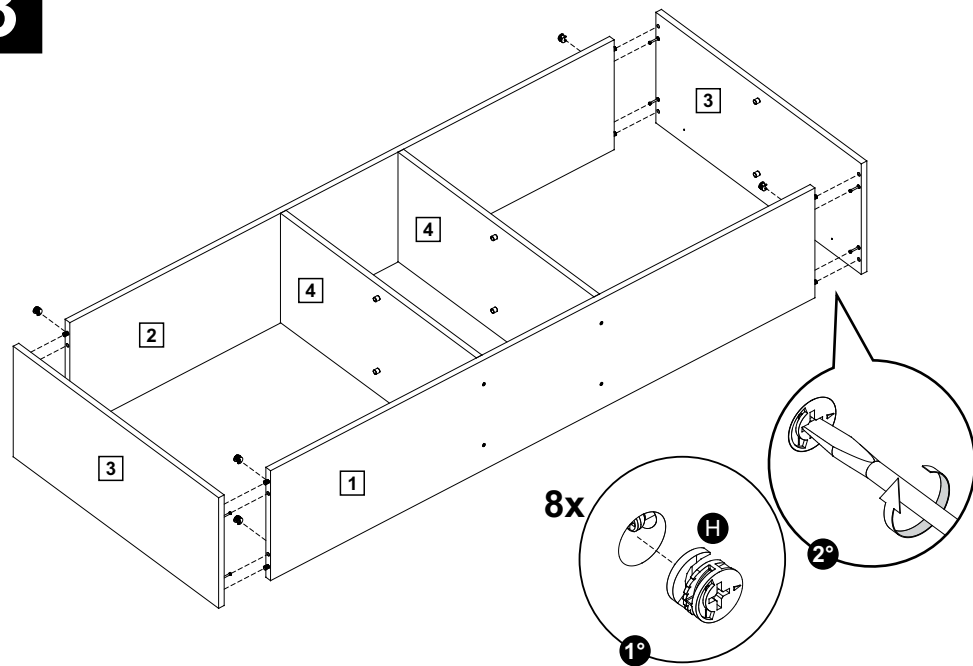

madesa

G25153PR

Comprimento / Longitud / Width: 150cm
Altura / Altura / Height: 66cm
Profundidade / Profundidad / Depth: 31cm

O móvel deve ser montado por duas pessoas, em uma superfície limpa e plana.
El mueble debe ser ensamblado por dos personas sobre una superficie limpia y plana.
The furniture should be assembled by two people on a clean, flat surface.

Ferramentas necessárias / Herramientas necesarias / Required tools:

TAMANHO REAL
TAMAÑO VERDADERO
REAL SIZE

PEÇAS / PARTES / PARTS

1 (15 x 289 x 1468 mm)

2 (15 x 289 x 1468 mm)

3 (15 x 291 x 660 mm) - 2x

4 (15 x 288 x 629 mm) - 2x

5 (15 x 287 x 568 mm) - 2x

6 (15 x 287 x 302 mm)

7 (3 x 322 x 1488 mm) - 2x

8 (15 x 595 x 656 mm) - 2x

1

2**3****4****5**

6

7

8

ATENÇÃO - ATENCIÓN - ATTENTION

Os suportes aéreos **DEVEM** ser fixados na parte **INTERNA** do móvel.
Siga corretamente os passos de montagem indicados abaixo:

Los soportes aéreos **DEBEN** ser fijados en la parte **INTERNA** del mueble.
Siga correctamente los pasos para armarlo indicados a seguir: