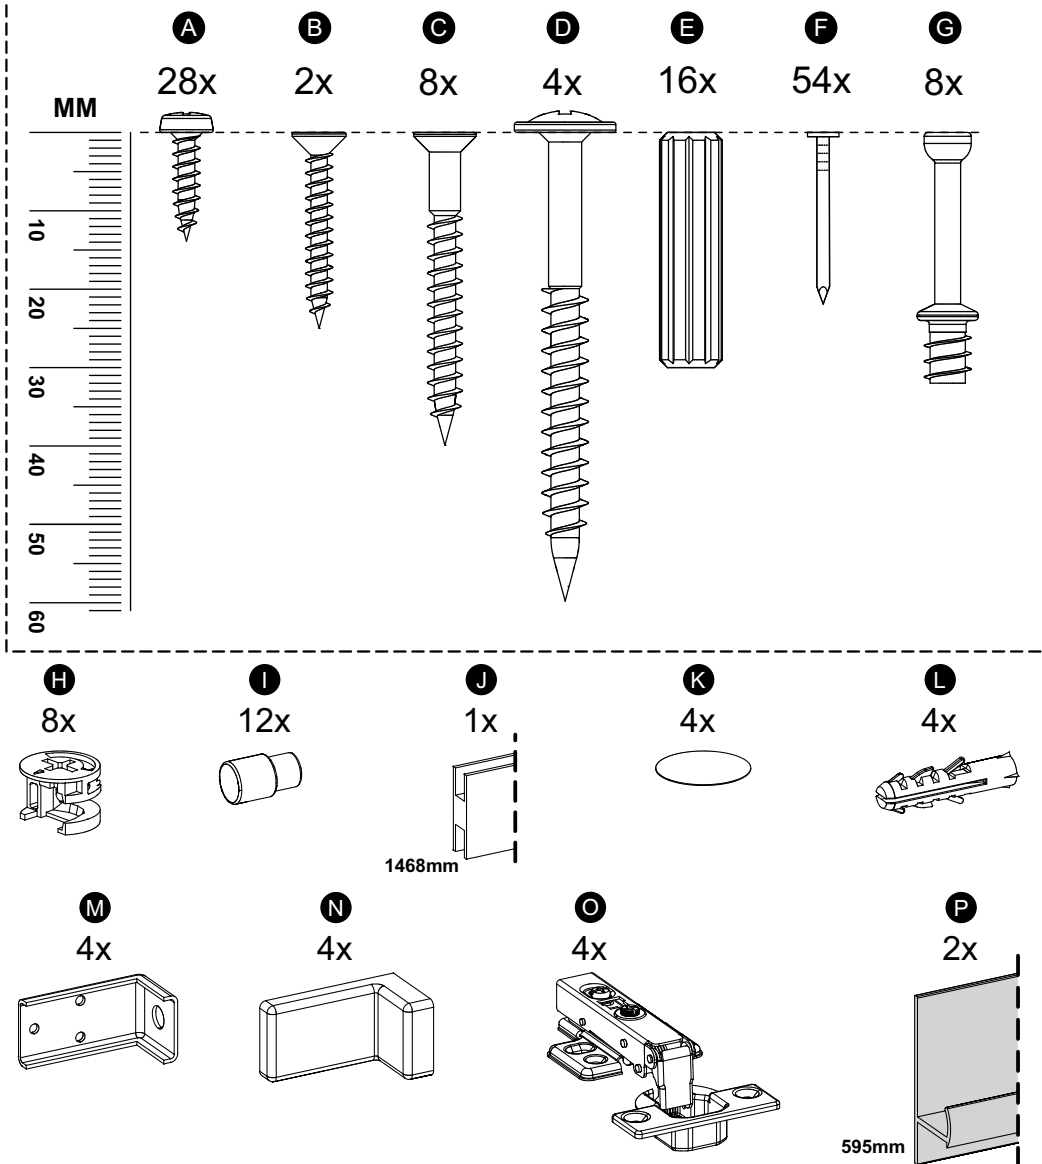

madesa

G25153PR

Comprimento / Longitud / Width: 150cm
Altura / Altura / Height: 66cm
Profundidade / Profundidad / Depth: 31cm

O móvel deve ser montado por duas pessoas, em uma superfície limpa e plana.
El mueble debe ser ensamblado por dos personas sobre una superficie limpia y plana.
The furniture should be assembled by two people on a clean, flat surface.

Ferramentas necessárias / Herramientas necesarias / Required tools:

TAMANHO REAL
TAMAÑO VERDADERO
REAL SIZE

PEÇAS / PARTES / PARTS

1 (15 x 289 x 1468 mm)

2 (15 x 289 x 1468 mm)

3 (15 x 291 x 660 mm) - 2x

4 (15 x 288 x 629 mm) - 2x

5 (15 x 287 x 568 mm) - 2x

6 (15 x 287 x 302 mm)

7 (3 x 322 x 1488 mm) - 2x

8 (15 x 595 x 656 mm) - 2x

1

2**3****4****5**

6

7

8

ATENÇÃO - ATENCIÓN - ATTENTION

Os suportes aéreos **DEVEM** ser fixados na parte **INTERNA** do móvel.
Siga corretamente os passos de montagem indicados abaixo:

Los soportes aéreos **DEBEN** ser fijados en la parte **INTERNA** del mueble.
Siga correctamente los pasos para armarlo indicados a seguir: