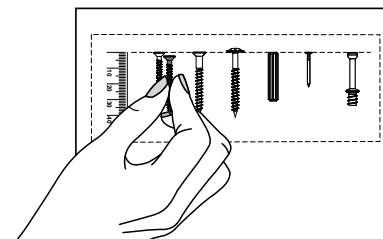

madesa

G25153PR

Comprimento / Longitud / Width: 150cm
Altura / Altura / Height: 66cm
Profundidade / Profundidad / Depth: 31cm

O móvel deve ser montado por duas pessoas, em uma superfície limpa e plana.
El mueble debe ser ensamblado por dos personas sobre una superficie limpia y plana.
The furniture should be assembled by two people on a clean, flat surface.

Ferramentas necessárias / Herramientas necesarias / Required tools:

TAMANHO REAL
TAMAÑO VERDADERO
REAL SIZE

PEÇAS / PARTES / PARTS

1 (15 x 289 x 1468 mm)

2 (15 x 289 x 1468 mm)

3 (15 x 291 x 660 mm) - 2x

4 (15 x 288 x 629 mm) - 2x

5 (15 x 287 x 568 mm) - 2x

6 (15 x 287 x 302 mm)

7 (3 x 322 x 1488 mm) - 2x

8 (15 x 595 x 656 mm) - 2x

1

2**3****4****5**

6

7