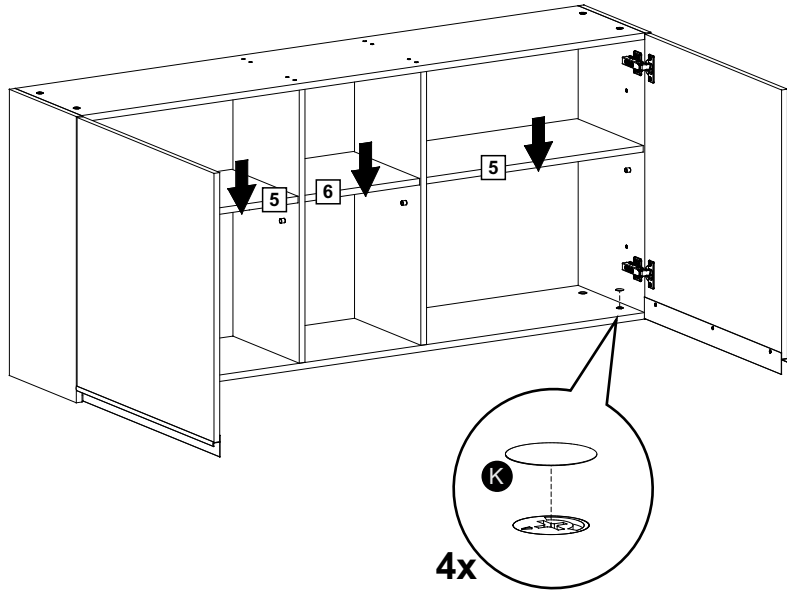

madesa

G25153PR

Comprimento / Longitud / Width: 150cm
Altura / Altura / Height: 66cm
Profundidade / Profundidad / Depth: 31cm

O móvel deve ser montado por duas pessoas, em uma superfície limpa e plana.
El mueble debe ser ensamblado por dos personas sobre una superficie limpia y plana.
The furniture should be assembled by two people on a clean, flat surface.

5 (15 x 287 x 568 mm) - 2x

6 (15 x 287 x 302 mm)

7 (3 x 322 x 1488 mm) - 2x

8 (15 x 595 x 656 mm) - 2x

1

2**3****4****5**

6

7

8

ATENÇÃO - ATENCIÓN - ATTENTION

Os suportes aéreos **DEVEM** ser fixados na parte **INTERNA** do móvel.
Siga corretamente os passos de montagem indicados abaixo:

Los soportes aéreos **DEBEN** ser fijados en la parte **INTERNA** del mueble.
Siga correctamente los pasos para armarlo indicados a seguir:

The angle bracket **MUST** be installed on the **INSIDE** of the cabinet.
Please, follow the installation steps below:

9

União de Módulos
 Unión de Módulos
 Fasten Cabinets Together

ATENÇÃO - ATENCIÓN - ATTENTION