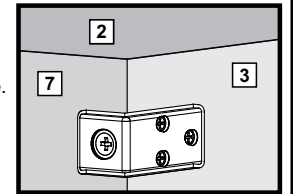

ATENÇÃO - ATENCIÓN - ATTENTION

Os suportes aéreos **DEVEM** ser fixados na parte **INTERNA** do móvel.
Siga corretamente os passos de montagem indicados abaixo:

Los soportes aéreos **DEBEN** ser fijados en la parte **INTERNA** del mueble.
Siga correctamente los pasos para armarlo indicados a seguir:

The angle bracket **MUST** be installed on the **INSIDE** of the cabinet.
Please, follow the installation steps below: