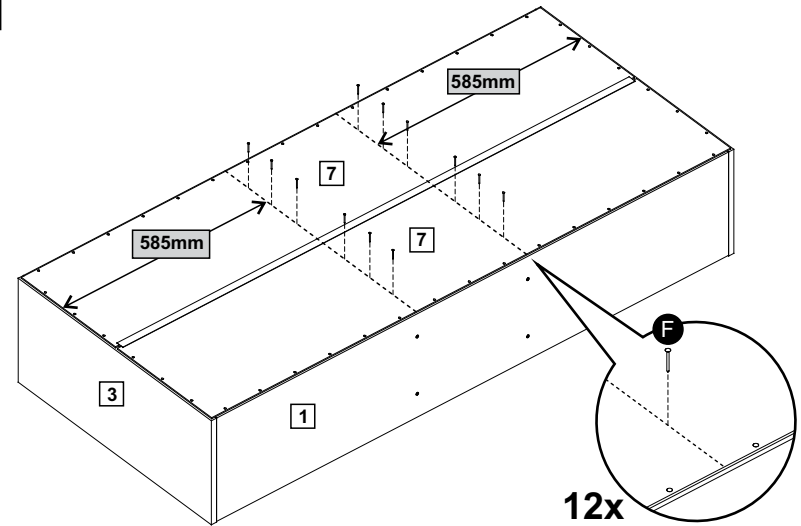

madesa

G25153PR

Comprimento / Longitud / Width: 150cm
Altura / Altura / Height: 66cm
Profundidade / Profundidad / Depth: 31cm

O móvel deve ser montado por duas pessoas, em uma superfície limpa e plana.
El mueble debe ser ensamblado por dos personas sobre una superficie limpia y plana.
The furniture should be assembled by two people on a clean, flat surface.

Ferramentas necessárias / Herramientas necesarias / Required tools:

TAMANHO REAL
TAMAÑO VERDADERO
REAL SIZE

PEÇAS / PARTES / PARTS

1 (15 x 289 x 1468 mm)

2 (15 x 289 x 1468 mm)

3 (15 x 291 x 660 mm) - 2x

4 (15 x 288 x 629 mm) - 2x

5 (15 x 287 x 568 mm) - 2x

6 (15 x 287 x 302 mm)

7 (3 x 322 x 1488 mm) - 2x

8 (15 x 595 x 656 mm) - 2x

1

2**3****4****5**

6

7