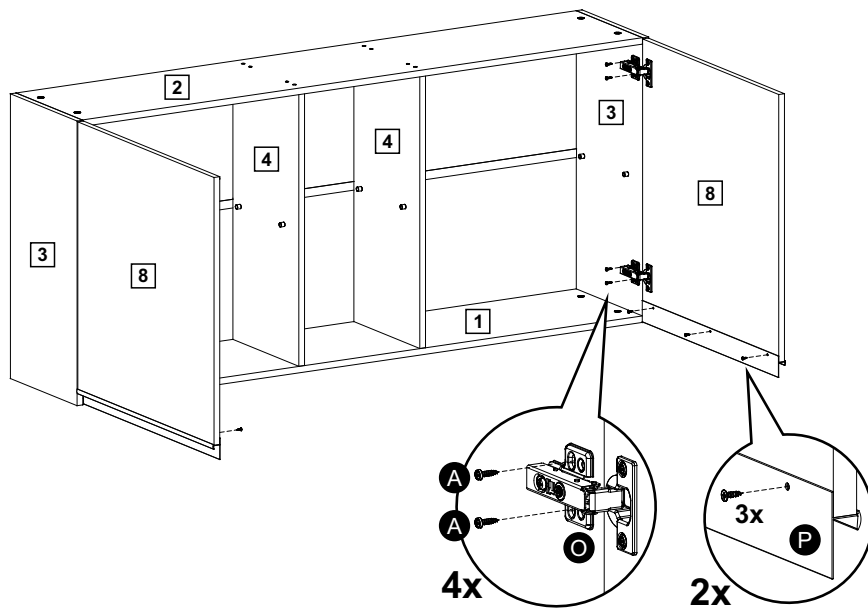

madesa

G25153PR

Comprimento / Longitud / Width: 150cm
Altura / Altura / Height: 66cm
Profundidade / Profundidad / Depth: 31cm

O móvel deve ser montado por duas pessoas, em uma superfície limpa e plana.
El mueble debe ser ensamblado por dos personas sobre una superficie limpia y plana.
The furniture should be assembled by two people on a clean, flat surface.

Ferramentas necessárias / Herramientas necesarias / Required tools:

TAMANHO REAL
TAMAÑO VERDADERO
REAL SIZE

PEÇAS / PARTES / PARTS

1 (15 x 289 x 1468 mm)

2 (15 x 289 x 1468 mm)

3 (15 x 291 x 660 mm) - 2x

4 (15 x 288 x 629 mm) - 2x

5 (15 x 287 x 568 mm) - 2x

6 (15 x 287 x 302 mm)

7 (3 x 322 x 1488 mm) - 2x

8 (15 x 595 x 656 mm) - 2x

1

2**3****4****5**

6

7

8

ATENÇÃO - ATENCIÓN - ATTENTION

Os suportes aéreos **DEVEM** ser fixados na parte **INTERNA** do móvel.
Siga corretamente os passos de montagem indicados abaixo:

Los soportes aéreos **DEBEN** ser fijados en la parte **INTERNA** del mueble.
Siga correctamente los pasos para armarlo indicados a seguir: