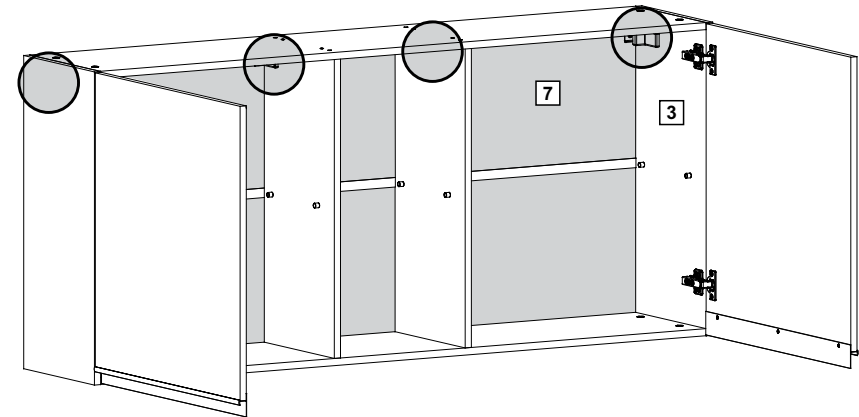

ATENÇÃO - ATENCIÓN - ATTENTION

Os suportes aéreos **DEVEM** ser fixados na parte **INTERNA** do móvel.
Siga corretamente os passos de montagem indicados abaixo:

Los soportes aéreos **DEBEN** ser fijados en la parte **INTERNA** del mueble.
Siga correctamente los pasos para armarlo indicados a seguir:

The angle bracket **MUST** be installed on the **INSIDE** of the cabinet.
Please, follow the installation steps below: