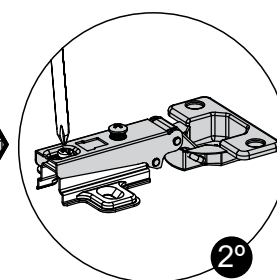

madesa

G25804LX

ACESSÓRIOS - ACCESORIOS - ACCESSORIES

Tamanho Real - Tamaño Verdadero - Real Size

4x

2x

2x

1x

1x

795mm
31.30in

Os Acessórios estão na Embalagem do Módulo de Cozinha - Los Accesorios acompañan el Módulo - The Accessories follow the Module

1

madesa

G25804LX

2

ATENÇÃO - ATENCIÓN - ATTENTION