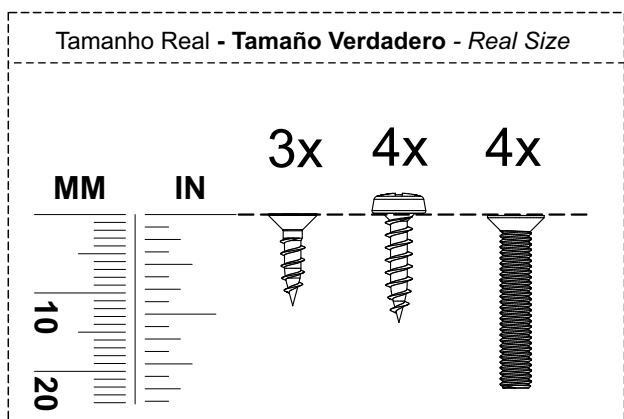

madesa

G25804LX

ACESSÓRIOS - ACCESORIOS - ACCESSORIES

Tamanho Real - Tamaño Verdadero - Real Size

4x

2x

2x

1x

1x

795mm
31.30in

Os Acessórios estão na Embalagem do Módulo de Cozinha - Los Accesorios acompañan el Módulo - The Accessories follow the Module

1

madesa

G25804LX

2

ATENÇÃO - ATENCIÓN - ATTENTION