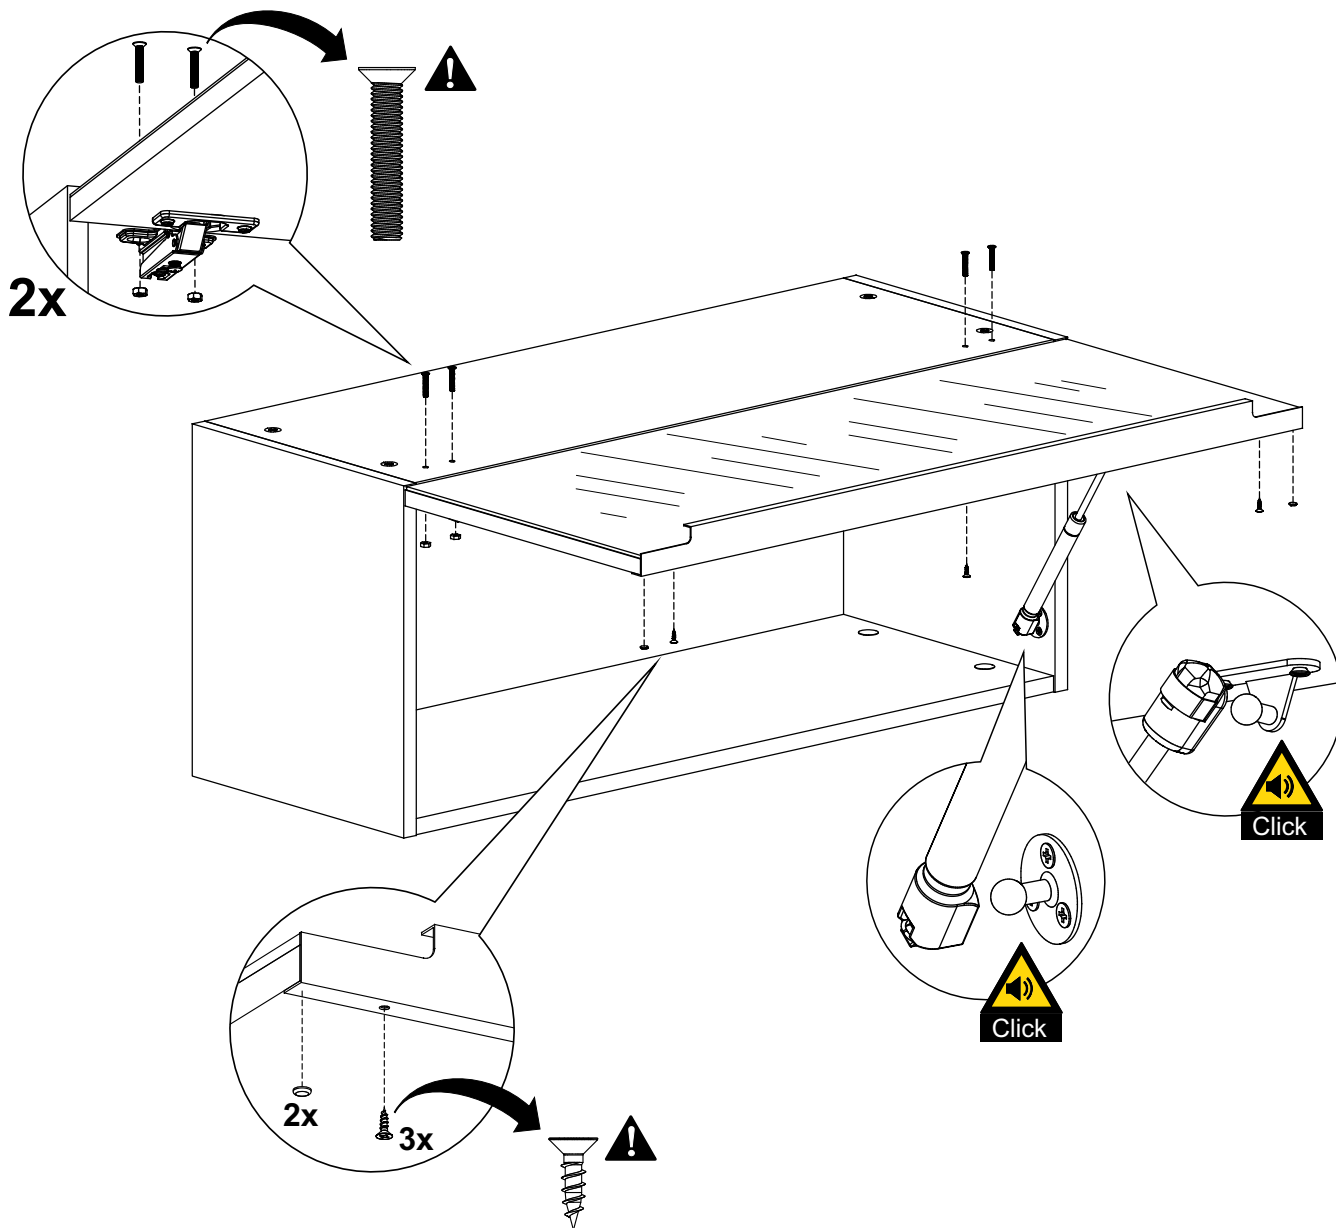

madesa

G25804LX

ACESSÓRIOS - ACCESORIOS - ACCESSORIES

Tamanho Real - Tamaño Verdadero - Real Size

4x

2x

2x

1x

1x

795mm
31.30in

Os Acessórios estão na Embalagem do Módulo de Cozinha - Los Accesorios acompañan el Módulo - The Accessories follow the Module

1

madesa

G25804LX

2

ATENÇÃO - ATENCIÓN - ATTENTION

Fixar os puxadores após as portas estarem montadas no móvel, para que os puxadores fiquem na posição correta.

Fijar los tiradores después que las puertas estén armadas en el mueble, para que los tiradores se fijen en la posición correcta.