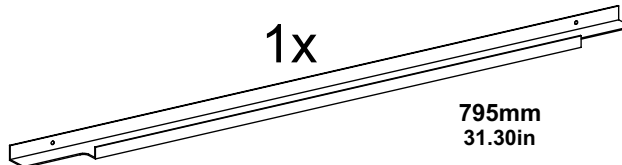

madesa

G25804LX

ACESSÓRIOS - ACCESORIOS - ACCESSORIES

Tamanho Real - Tamaño Verdadero - Real Size

4x

2x

2x

1x

1x

795mm
31.30in

Os Acessórios estão na Embalagem do Módulo de Cozinha - Los Accesorios acompañan el Módulo - The Accessories follow the Module

1

madesa

G25804LX

2

ATENÇÃO - ATENCIÓN - ATTENTION