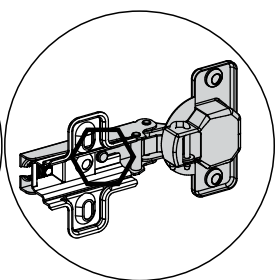

madesa

G25804LX

ACESSÓRIOS - ACCESORIOS - ACCESSORIES

Tamanho Real - Tamaño Verdadero - Real Size

4x

2x

2x

1x

1x

795mm
31.30in

Os Acessórios estão na Embalagem do Módulo de Cozinha - Los Accesorios acompañan el Módulo - The Accessories follow the Module

1

madesa

G25804LX

2

ATENÇÃO - ATENCIÓN - ATTENTION