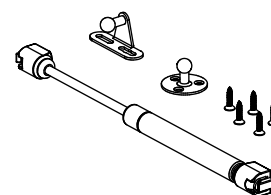

madesa

G25804LX

ACESSÓRIOS - ACCESORIOS - ACCESSORIES

Tamanho Real - Tamaño Verdadero - Real Size

4x

2x

2x

1x

1x

795mm
31.30in

Os Acessórios estão na Embalagem do Módulo de Cozinha - Los Accesorios acompañan el Módulo - The Accessories follow the Module

1

madesa

G25804LX

2

ATENÇÃO - ATENCIÓN - ATTENTION