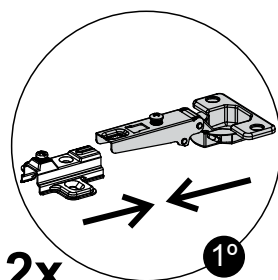

madesa

G25804LX

ACESSÓRIOS - ACCESORIOS - ACCESSORIES

Tamanho Real - Tamaño Verdadero - Real Size

4x

2x

2x

1x

1x

795mm
31.30in

Os Acessórios estão na Embalagem do Módulo de Cozinha - Los Accesorios acompañan el Módulo - The Accessories follow the Module

1

madesa

G25804LX

2

ATENÇÃO - ATENCIÓN - ATTENTION