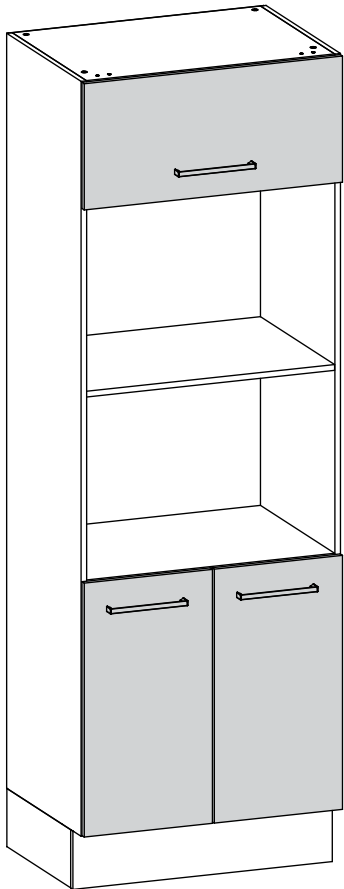

# G26750AG

**ACESSÓRIOS - ACCESORIOS - ACCESSORIES**

Tamanho Real - Tamaño Verdadero - Real Size

MM	IN	20x	4x	6x
10				
20				

2x

4x

1x

2x

4x

3x

Os Acessórios estão na Embalagem do Módulo de Cozinha  
**Los Accesorios Acompañan el Módulo**  
*The Accessories Follow the Module*

DESCRIÇÃO	ESP	LARG	COMP	QTD	G26750AG7P2.2	G26750AG3B2.2
PORTA	15	656	345	2	242535007PA5	242535003BA5
PORTA SUSPensa	15	326	695	1	242570207PA5	242570203BA5
PARAFUSO 3,5X22 CF SP				6	2065352512012	
PUXADOR 192mm - ALENO FIT				3	2070192000094	