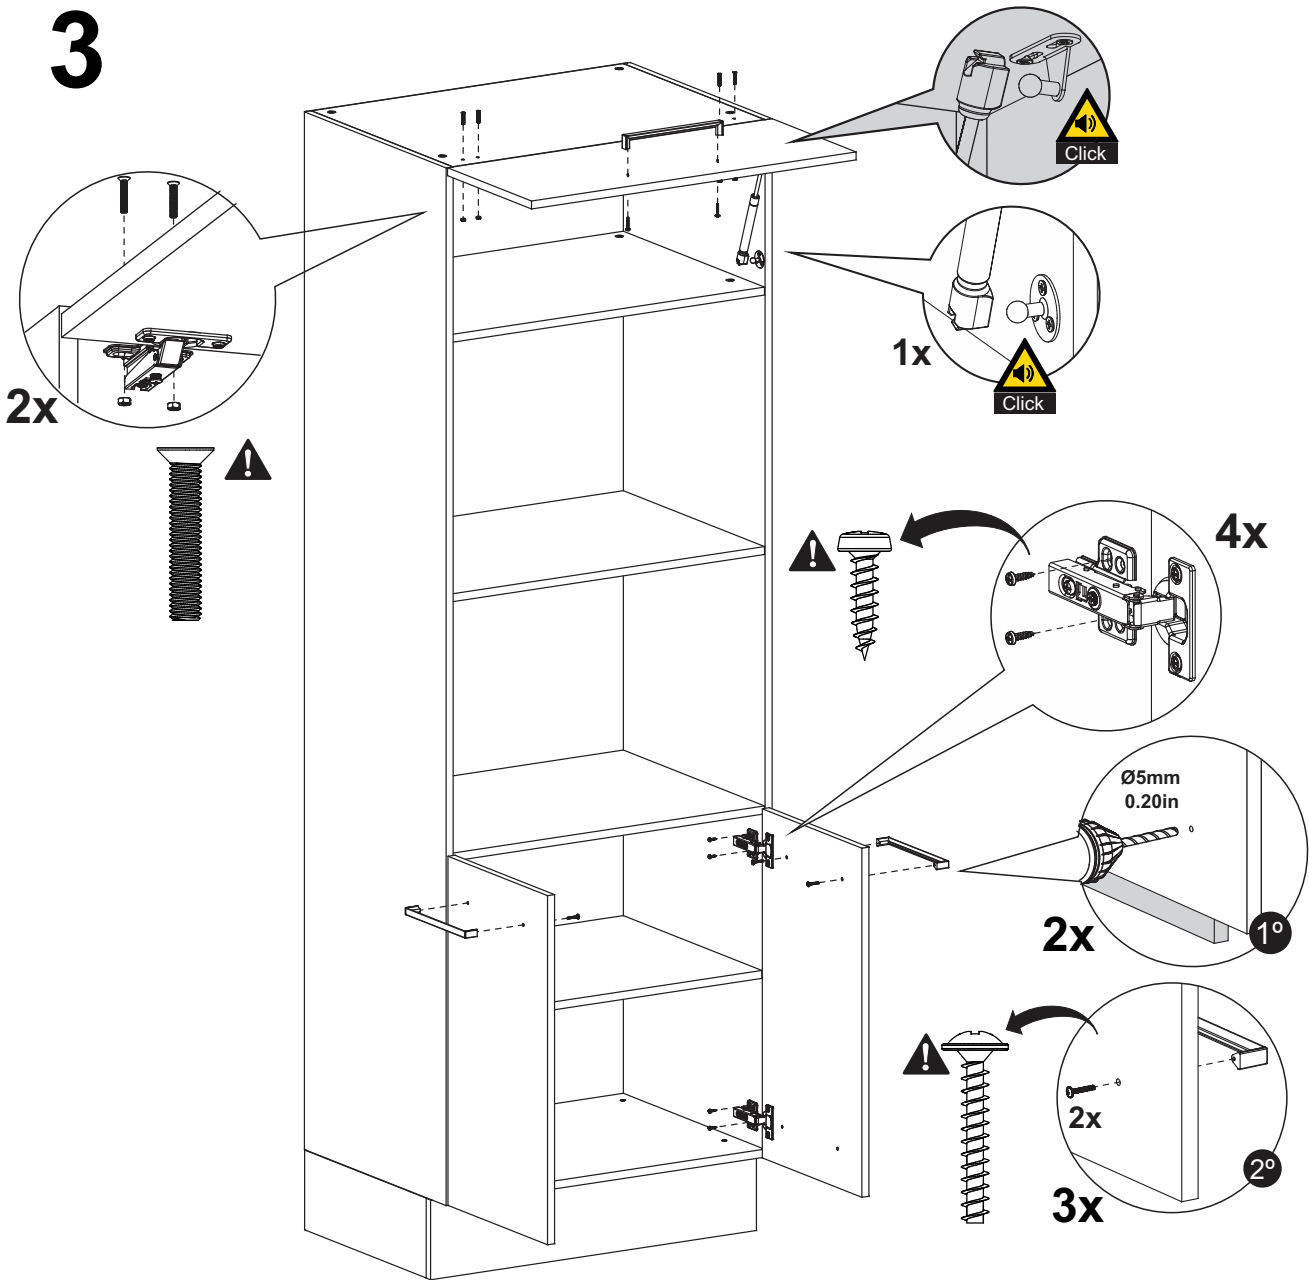

# G26750AG

**ACESSÓRIOS - ACCESORIOS - ACCESSORIES**

Tamanho Real - Tamaño Verdadero - Real Size

MM	IN	20x	4x	6x
10				
20				

2x

4x

1x

2x

4x

3x

Os Acessórios estão na Embalagem do Módulo de Cozinha  
**Los Accesorios Acompañan el Módulo**  
*The Accessories Follow the Module*

DESCRIÇÃO	ESP	LARG	COMP	QTD	G26750AG7P2.2	G26750AG3B2.2
PORTA	15	656	345	2	242535007PA5	242535003BA5
PORTA SUSPensa	15	326	695	1	242570207PA5	242570203BA5
PARAFUSO 3,5X22 CF SP				6	2065352512012	
PUXADOR 192mm - ALENO FIT				3	2070192000094	