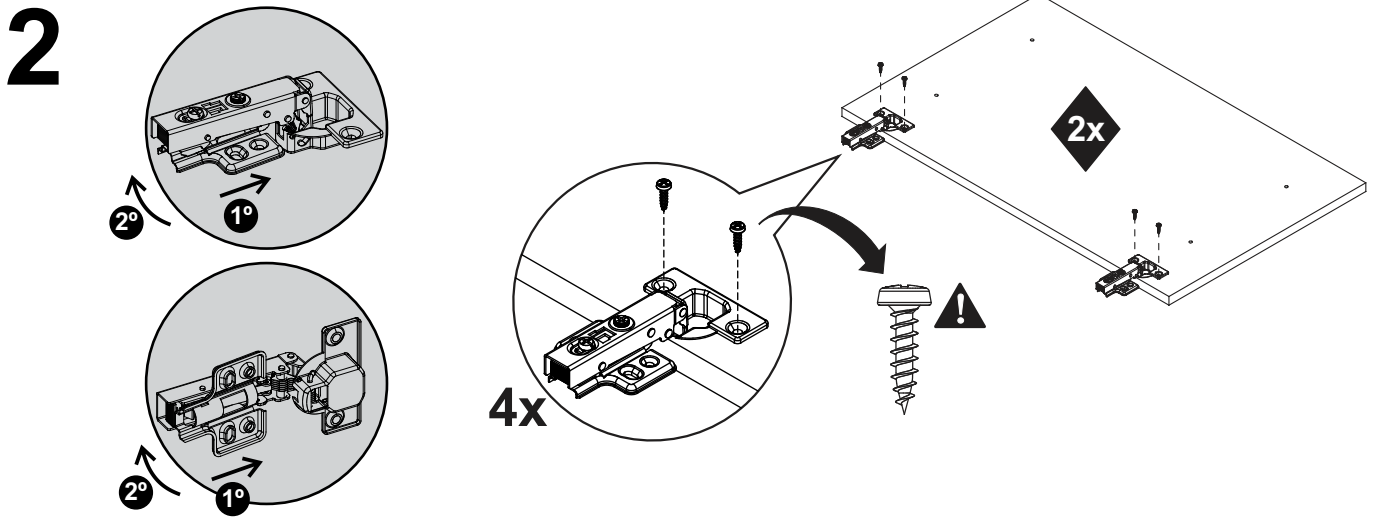

# G26750AG

**ACESSÓRIOS - ACCESORIOS - ACCESSORIES**

Tamanho Real - Tamaño Verdadero - Real Size

MM	IN	20x	4x	6x
10				
20				

2x

4x

1x

2x

4x

3x

Os Acessórios estão na Embalagem do Módulo de Cozinha  
**Los Accesorios Acompañan el Módulo**  
*The Accessories Follow the Module*

DESCRIÇÃO	ESP	LARG	COMP	QTD	G26750AG7P2.2	G26750AG3B2.2
PORTA	15	656	345	2	242535007PA5	242535003BA5
PORTA SUSPensa	15	326	695	1	242570207PA5	242570203BA5
PARAFUSO 3,5X22 CF SP				6	2065352512012	
PUXADOR 192mm - ALENO FIT				3	2070192000094	