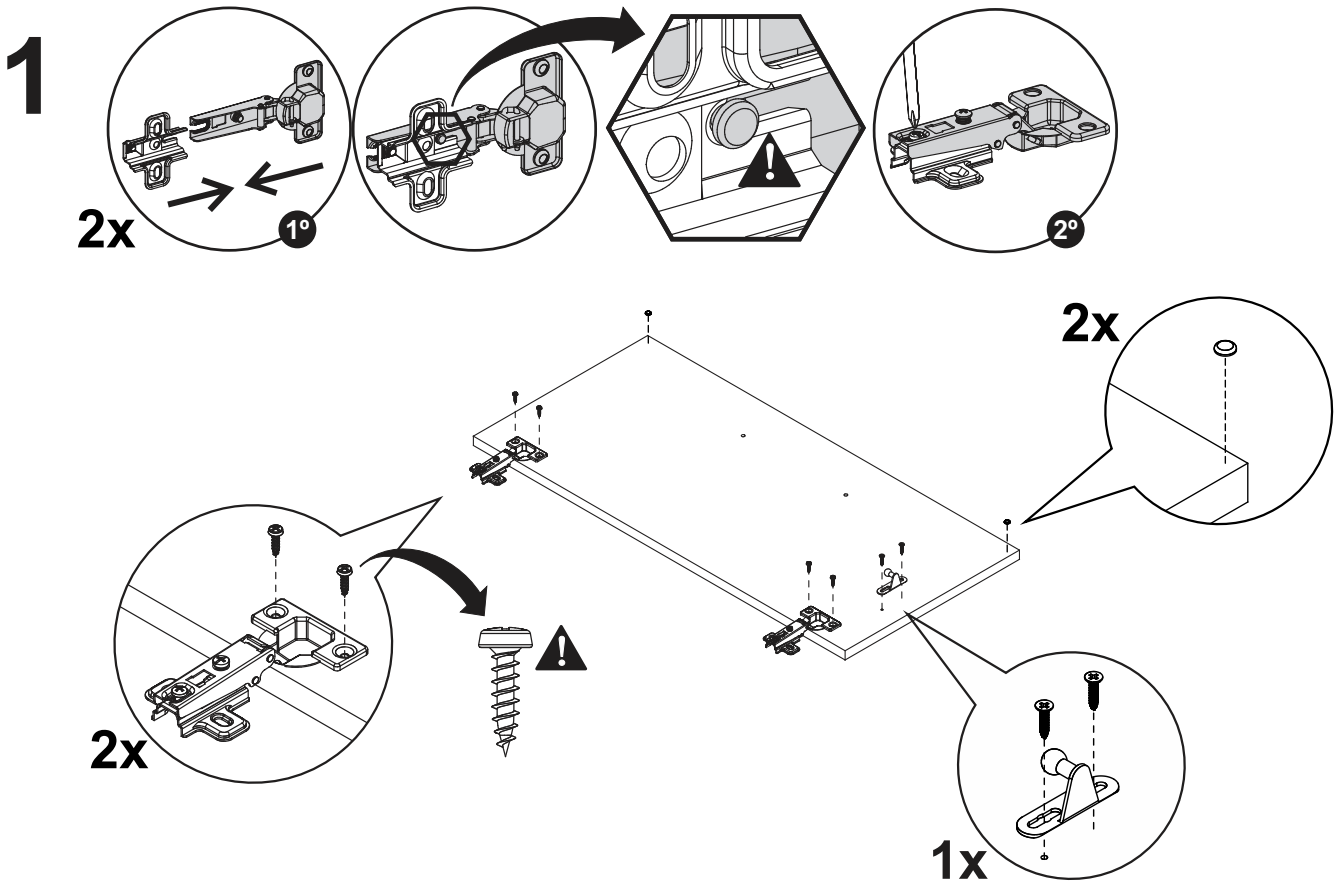

# G26750AG

**ACESSÓRIOS - ACCESORIOS - ACCESSORIES**

Tamanho Real - Tamaño Verdadero - Real Size

MM	IN	20x	4x	6x
10				
20				

2x

4x

1x

2x

4x

3x

Os Acessórios estão na Embalagem do Módulo de Cozinha  
**Los Accesorios Acompañan el Módulo**  
*The Accessories Follow the Module*

DESCRIÇÃO	ESP	LARG	COMP	QTD	G26750AG7P2.2	G26750AG3B2.2
PORTA	15	656	345	2	242535007PA5	242535003BA5
PORTA SUSPensa	15	326	695	1	242570207PA5	242570203BA5
PARAFUSO 3,5X22 CF SP				6	2065352512012	
PUXADOR 192mm - ALENO FIT				3	2070192000094	